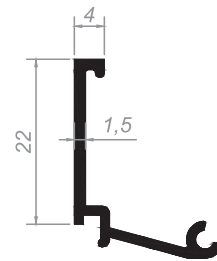

KASA PROFİLİ
FRAME PROFILE

Kod/Code :OB-F03
Ağırlık/Weight:0,564 kg/m

ORTA KAYIT PROFİLİ
MULLION PROFILE

Kod/Code :OB-M01
Ağırlık/Weight:0,717 kg/m

ALÜMİNYUM KAPI ADAPTÖRÜ
ADAPTER FOR ALUMINIUM DOOR

Kod/Code :OB-G02
Ağırlık/Weight:0,327 kg/m

CAM KAPI ADAPTÖRÜ
ADAPTER FOR GLASS DOOR

Kod/Code :OB-G03
Ağırlık/Weight:0,380 kg/m

8mm CAM PROFİLİ
8mm GLAZING BEAD
Kod/Code :OB-G01
Ağırlık/Weight:0,306 kg/m

10mm CAM PROFİLİ
10mm GLAZING BEAD
Kod/Code :OB-G04
Ağırlık/Weight:0,299 kg/m

30mm CAM PROFİLİ
30mm GLAZING BEAD
Kod/Code :OB-G05
Ağırlık/Weight:0,187 kg/m

SERİ 3 / SERIE 3

* 8 mm Cam
8mm Glass

* 10 mm Cam
10mm Glass

* 30 mm Cam
30mm Glass