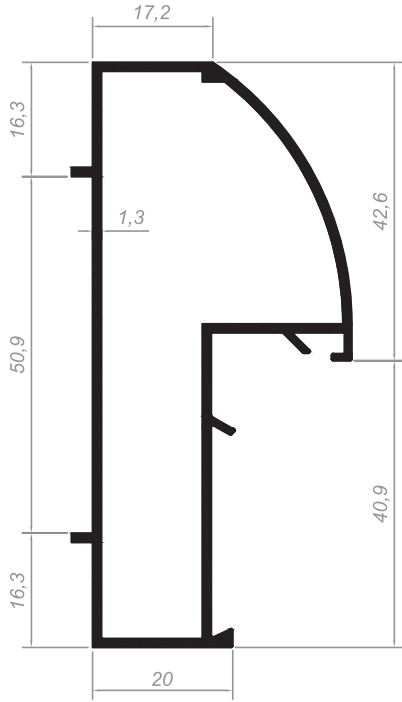

Ofis Bölme Sistem Profilleri
Office Partition System Profiles

SERİ 1 / SERIE 1

KASA PROFİLİ
FRAME PROFILE
Kod/Code :OB-F04
Ağırlık/Weight :0,865 kg/m

KAPAK PROFİLİ
CAP PROFILE
Kod/Code :OB-P01
Ağırlık/Weight :0,229 kg/m

KASA PROFİLİ
FRAME PROFILE
Kod/Code :OB-F01
Ağırlık/Weight :0,821 kg/m

SERİ 2 / SERIE 2

KAPAK PROFİLİ
CAP PROFILE
Kod/Code :OB-P04
Ağırlık/Weight :0,284 kg/m

KAPAK PROFİLİ
CAP PROFILE
Kod/Code :OB-P03
Ağırlık/Weight :0,260 kg/m

KAPAK PROFİLİ
CAP PROFILE
Kod/Code :OB-P02
Ağırlık/Weight :0,217 kg/m

KASA PROFİLİ
FRAME PROFILE
Kod/Code :OB-F02
Ağırlık/Weight :0,982 kg/m

SERİ 3 / SERIE 3

KASA PROFİLİ
FRAME PROFILE

Kod/Code :OB-V01
Ağırlık/Weight:0,564 kg/m

30mm CAM PROFİLİ
30mm GLAZING BEAD
Kod/Code :OB-G05
Ağırlık/Weight:0,187 kg/m

SERİ 3 / SERIE 3

* 8 mm Cam
8mm Glass

* 10 mm Cam
10mm Glass

* 30 mm Cam
30mm Glass