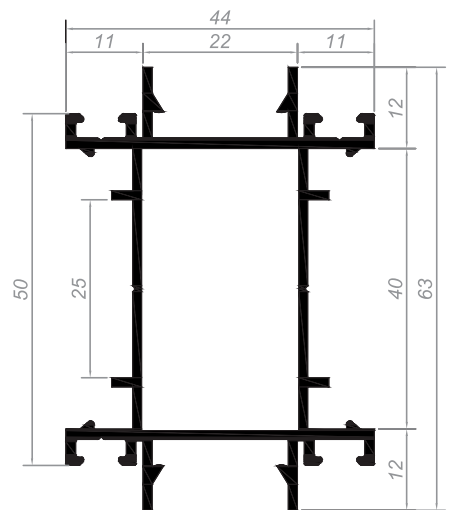

Ofis Bölme Sistem Profilleri
Office Partition System Profiles

SERİ 1 / SERIE 1

KASA PROFİLİ
FRAME PROFILE
Kod/Code :OB-F04
Ağırlık/Weight :0,865 kg/m

KAPAK PROFİLİ
CAP PROFILE
Kod/Code :OB-P01
Ağırlık/Weight :0,229 kg/m

KASA PROFİLİ
FRAME PROFILE
Kod/Code :OB-F01
Ağırlık/Weight :0,821 kg/m

SERİ 2 / SERIE 2

KAPAK PROFİLİ
CAP PROFILE
Kod/Code :OB-P04
Ağırlık/Weight :0,284 kg/m

KAPAK PROFİLİ
CAP PROFILE
Kod/Code :OB-P03
Ağırlık/Weight :0,260 kg/m

KAPAK PROFİLİ
CAP PROFILE
Kod/Code :OB-P02
Ağırlık/Weight :0,217 kg/m

KASA PROFİLİ
FRAME PROFILE
Kod/Code :OB-F02
Ağırlık/Weight :0,982 kg/m

SERİ 3 / SERIE 3

KASA PROFİLİ
FRAME PROFILE

Kod/Code :OB-V01
Ağırlık/Weight:0,564 kg/m