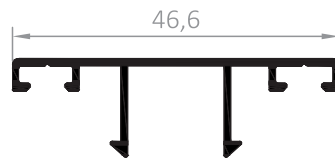

Ofis Bölme Sistem Profilleri
Office Partition System Profiles

SERİ 1 / SERIE 1

KASA PROFİLİ
FRAME PROFILE
Kod/Code :OB-F04
Ağırlık/Weight :0,865 kg/m

KAPAK PROFİLİ
CAP PROFILE
Kod/Code :OB-P01
Ağırlık/Weight :0,229 kg/m

KASA PROFİLİ
FRAME PROFILE
Kod/Code :OB-F01
Ağırlık/Weight :0,821 kg/m

SERİ 2 / SERIE 2

KAPAK PROFİLİ
CAP PROFILE
Kod/Code :OB-P04
Ağırlık/Weight :0,284 kg/m

KAPAK PROFİLİ
CAP PROFILE
Kod/Code :OB-P03
Ağırlık/Weight :0,260 kg/m

KAPAK PROFİLİ
CAP PROFILE
Kod/Code :OB-P02
Ağırlık/Weight :0,217 kg/m

KASA PROFİLİ
FRAME PROFILE
Kod/Code :OB-F02
Ağırlık/Weight :0,982 kg/m

SERİ 3 / SERIE 3

KASA PROFİLİ
FRAME PROFILE

Kod/Code :OB-V01
Ağırlık/Weight:0,564 kg/m