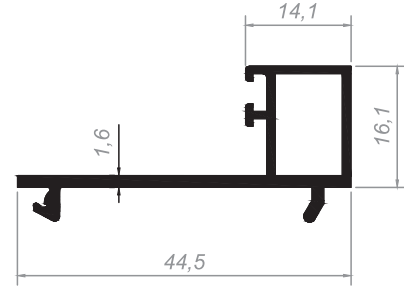

KAPAK PROFİLİ
CAP PROFILE
Kod/Code :OB-P02
Ağırlık/Weight :0,217 kg/m

KASA PROFİLİ
FRAME PROFILE
Kod/Code :OB-F02
Ağırlık/Weight :0,982 kg/m

SERİ 3 / SERIE 3

KASA PROFİLİ
FRAME PROFILE

Kod/Code :OB-V01
Ağırlık/Weight:0,564 kg/m

KASA PROFİLİ
FRAME PROFILE

Kod/Code :OB-F03
Ağırlık/Weight:0,564 kg/m

ORTA KAYIT PROFİLİ
MULLION PROFILE

Kod/Code :OB-M01
Ağırlık/Weight:0,717 kg/m

ALÜMİNYUM KAPI ADAPTÖRÜ
ADAPTER FOR ALUMINIUM DOOR

Kod/Code :OB-G02
Ağırlık/Weight:0,327 kg/m

CAM KAPI ADAPTÖRÜ
ADAPTER FOR GLASS DOOR

Kod/Code :OB-G03
Ağırlık/Weight:0,380 kg/m

8mm CAM PROFİLİ
8mm GLAZING BEAD
Kod/Code :OB-G01
Ağırlık/Weight:0,306 kg/m

10mm CAM PROFİLİ
10mm GLAZING BEAD
Kod/Code :OB-G04
Ağırlık/Weight:0,299 kg/m

30mm CAM PROFİLİ
30mm GLAZING BEAD
Kod/Code :OB-G05
Ağırlık/Weight:0,187 kg/m

SERİ 3 / SERIE 3

* 8 mm Cam
8mm Glass

* 10 mm Cam
10mm Glass

* 30 mm Cam
30mm Glass