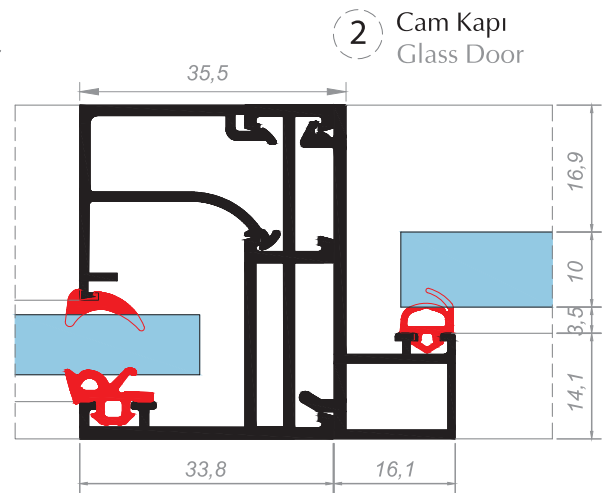

SERİ 3 / SERIE 3