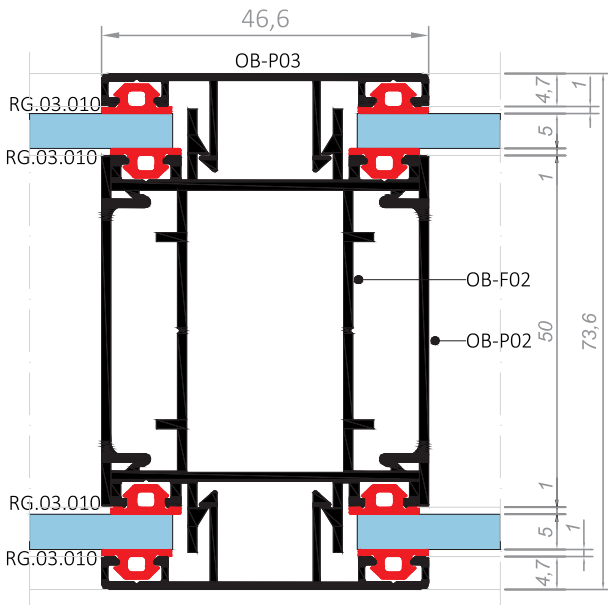

Ofis Bölme Sistem Profilleri
Office Partition System Profiles

SERİ 1 / SERIE 1

KASA PROFİLİ
FRAME PROFILE
Kod/Code :OB-F04
Ağırlık/Weight :0,865 kg/m

KAPAK PROFİLİ
CAP PROFILE
Kod/Code :OB-P01
Ağırlık/Weight :0,229 kg/m

KASA PROFİLİ
FRAME PROFILE
Kod/Code :OB-F01
Ağırlık/Weight :0,821 kg/m

SERİ 2 / SERIE 2

KAPAK PROFİLİ
CAP PROFILE
Kod/Code :OB-P04
Ağırlık/Weight :0,284 kg/m

KAPAK PROFİLİ
CAP PROFILE
Kod/Code :OB-P03
Ağırlık/Weight :0,260 kg/m

KAPAK PROFİLİ
CAP PROFILE
Kod/Code :OB-P02
Ağırlık/Weight :0,217 kg/m

KASA PROFİLİ
FRAME PROFILE
Kod/Code :OB-F02
Ağırlık/Weight :0,982 kg/m

SERİ 3 / SERIE 3

KASA PROFİLİ
FRAME PROFILE

Kod/Code :OB-V01
Ağırlık/Weight:0,564 kg/m