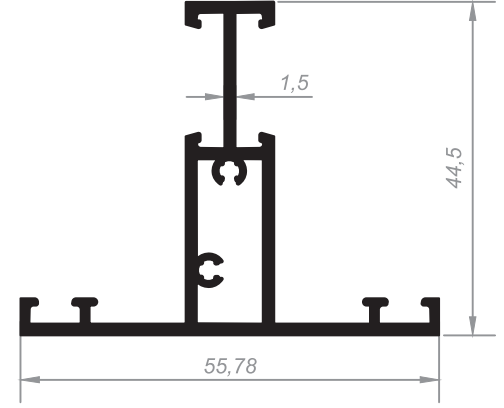

KASA PROFİLİ
FRAME PROFILE
Kod/Code :OB-F01
Ağırlık/Weight :0,821 kg/m

SERİ 2 / SERIE 2

KAPAK PROFİLİ
CAP PROFILE
Kod/Code :OB-P04
Ağırlık/Weight :0,284 kg/m

KAPAK PROFİLİ
CAP PROFILE
Kod/Code :OB-P03
Ağırlık/Weight :0,260 kg/m

KAPAK PROFİLİ
CAP PROFILE
Kod/Code :OB-P02
Ağırlık/Weight :0,217 kg/m

KASA PROFİLİ
FRAME PROFILE
Kod/Code :OB-F02
Ağırlık/Weight :0,982 kg/m

SERİ 3 / SERIE 3

KASA PROFİLİ
FRAME PROFILE

Kod/Code :OB-V01
Ağırlık/Weight:0,564 kg/m

KASA PROFİLİ
FRAME PROFILE

Kod/Code :OB-F03
Ağırlık/Weight:0,564 kg/m

ORTA KAYIT PROFİLİ
MULLION PROFILE

Kod/Code :OB-M01
Ağırlık/Weight:0,717 kg/m

ALÜMİNYUM KAPI ADAPTÖRÜ
ADAPTER FOR ALUMINIUM DOOR

Kod/Code :OB-G02
Ağırlık/Weight:0,327 kg/m

30mm CAM PROFİLİ
30mm GLAZING BEAD
Kod/Code :OB-G05
Ağırlık/Weight:0,187 kg/m

SERİ 3 / SERIE 3

* 8 mm Cam
8mm Glass

* 10 mm Cam
10mm Glass

* 30 mm Cam
30mm Glass