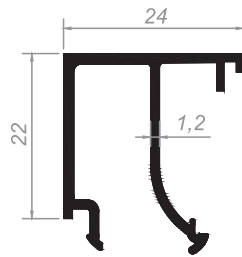

KAPAK PROFİLİ
CAP PROFILE
Kod/Code :OB-P02
Ağırlık/Weight :0,217 kg/m

KASA PROFİLİ
FRAME PROFILE
Kod/Code :OB-F02
Ağırlık/Weight :0,982 kg/m

SERİ 3 / SERIE 3

KASA PROFİLİ
FRAME PROFILE

Kod/Code :OB-V01
Ağırlık/Weight:0,564 kg/m

KASA PROFİLİ
FRAME PROFILE

Kod/Code :OB-F03
Ağırlık/Weight:0,564 kg/m

ORTA KAYIT PROFİLİ
MULLION PROFILE

Kod/Code :OB-M01
Ağırlık/Weight:0,717 kg/m

ALÜMİNYUM KAPI ADAPTÖRÜ
ADAPTER FOR ALUMINIUM DOOR

Kod/Code :OB-G02
Ağırlık/Weight:0,327 kg/m

CAM KAPI ADAPTÖRÜ
ADAPTER FOR GLASS DOOR

Kod/Code :OB-G03
Ağırlık/Weight:0,380 kg/m

8mm CAM PROFİLİ
8mm GLAZING BEAD
Kod/Code :OB-G01
Ağırlık/Weight:0,306 kg/m

10mm CAM PROFİLİ
10mm GLAZING BEAD
Kod/Code :OB-G04
Ağırlık/Weight:0,299 kg/m

30mm CAM PROFİLİ
30mm GLAZING BEAD
Kod/Code :OB-G05
Ağırlık/Weight:0,187 kg/m

SERİ 3 / SERIE 3

* 8 mm Cam
8mm Glass

* 10 mm Cam
10mm Glass

* 30 mm Cam
30mm Glass