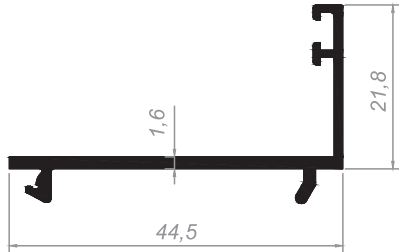

KASA PROFİLİ
FRAME PROFILE
Kod/Code :OB-F01
Ağırlık/Weight :0,821 kg/m

SERİ 2 / SERIE 2

KAPAK PROFİLİ
CAP PROFILE
Kod/Code :OB-P04
Ağırlık/Weight :0,284 kg/m

KAPAK PROFİLİ
CAP PROFILE
Kod/Code :OB-P03
Ağırlık/Weight :0,260 kg/m

KAPAK PROFİLİ
CAP PROFILE
Kod/Code :OB-P02
Ağırlık/Weight :0,217 kg/m

KASA PROFİLİ
FRAME PROFILE
Kod/Code :OB-F02
Ağırlık/Weight :0,982 kg/m

SERİ 3 / SERIE 3

KASA PROFİLİ
FRAME PROFILE

Kod/Code :OB-V01
Ağırlık/Weight:0,564 kg/m

KASA PROFİLİ
FRAME PROFILE

Kod/Code :OB-F03
Ağırlık/Weight:0,564 kg/m

ORTA KAYIT PROFİLİ
MULLION PROFILE

Kod/Code :OB-M01
Ağırlık/Weight:0,717 kg/m

ALÜMİNYUM KAPI ADAPTÖRÜ
ADAPTER FOR ALUMINIUM DOOR

Kod/Code :OB-G02
Ağırlık/Weight:0,327 kg/m