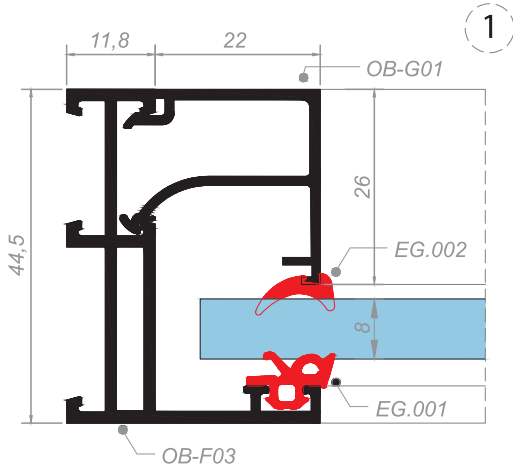

KASA PROFİLİ
FRAME PROFILE

Kod/Code :OB-F03
Ağırlık/Weight:0,564 kg/m

ORTA KAYIT PROFİLİ
MULLION PROFILE

Kod/Code :OB-M01
Ağırlık/Weight:0,717 kg/m

ALÜMİNYUM KAPI ADAPTÖRÜ
ADAPTER FOR ALUMINIUM DOOR

Kod/Code :OB-G02
Ağırlık/Weight:0,327 kg/m

CAM KAPI ADAPTÖRÜ
ADAPTER FOR GLASS DOOR

Kod/Code :OB-G03
Ağırlık/Weight:0,380 kg/m

8mm CAM PROFİLİ
8mm GLAZING BEAD
Kod/Code :OB-G01
Ağırlık/Weight:0,306 kg/m

10mm CAM PROFİLİ
10mm GLAZING BEAD
Kod/Code :OB-G04
Ağırlık/Weight:0,299 kg/m

30mm CAM PROFİLİ
30mm GLAZING BEAD
Kod/Code :OB-G05
Ağırlık/Weight:0,187 kg/m

SERİ 3 / SERIE 3

* 8 mm Cam
8mm Glass

* 10 mm Cam
10mm Glass

* 30 mm Cam
30mm Glass