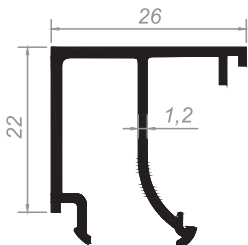

KAPAK PROFİLİ
CAP PROFILE
Kod/Code :OB-P02
Ağırlık/Weight :0,217 kg/m

KASA PROFİLİ
FRAME PROFILE
Kod/Code :OB-F02
Ağırlık/Weight :0,982 kg/m

SERİ 3 / SERIE 3

KASA PROFİLİ
FRAME PROFILE

Kod/Code :OB-V01
Ağırlık/Weight:0,564 kg/m

KASA PROFİLİ
FRAME PROFILE

Kod/Code :OB-F03
Ağırlık/Weight:0,564 kg/m

ORTA KAYIT PROFİLİ
MULLION PROFILE

Kod/Code :OB-M01
Ağırlık/Weight:0,717 kg/m

ALÜMİNYUM KAPI ADAPTÖRÜ
ADAPTER FOR ALUMINIUM DOOR

Kod/Code :OB-G02
Ağırlık/Weight:0,327 kg/m

CAM KAPI ADAPTÖRÜ
ADAPTER FOR GLASS DOOR

Kod/Code :OB-G03
Ağırlık/Weight:0,380 kg/m

8mm CAM PROFİLİ
8mm GLAZING BEAD
Kod/Code :OB-G01
Ağırlık/Weight:0,306 kg/m

10mm CAM PROFİLİ
10mm GLAZING BEAD
Kod/Code :OB-G04
Ağırlık/Weight:0,299 kg/m

30mm CAM PROFİLİ
30mm GLAZING BEAD
Kod/Code :OB-G05
Ağırlık/Weight:0,187 kg/m

SERİ 3 / SERIE 3

* 8 mm Cam
8mm Glass

* 10 mm Cam
10mm Glass

* 30 mm Cam
30mm Glass