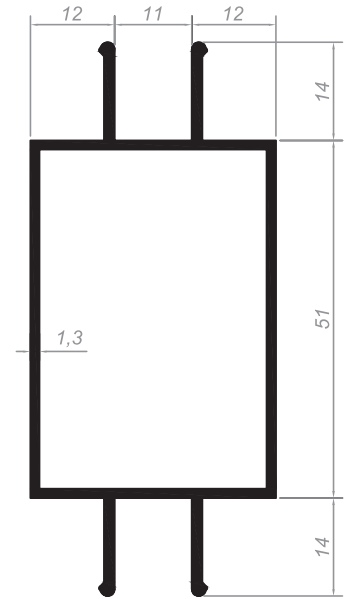

Ofis Bölme Sistem Profilleri
Office Partition System Profiles

SERİ 1 / SERIE 1

KASA PROFİLİ
FRAME PROFILE
Kod/Code :OB-F04
Ağırlık/Weight :0,865 kg/m

KAPAK PROFİLİ
CAP PROFILE
Kod/Code :OB-P01
Ağırlık/Weight :0,229 kg/m

KASA PROFİLİ
FRAME PROFILE
Kod/Code :OB-F01
Ağırlık/Weight :0,821 kg/m

SERİ 2 / SERIE 2

KAPAK PROFİLİ
CAP PROFILE
Kod/Code :OB-P04
Ağırlık/Weight :0,284 kg/m

KAPAK PROFİLİ
CAP PROFILE
Kod/Code :OB-P03
Ağırlık/Weight :0,260 kg/m

KAPAK PROFİLİ
CAP PROFILE
Kod/Code :OB-P02
Ağırlık/Weight :0,217 kg/m

KASA PROFİLİ
FRAME PROFILE
Kod/Code :OB-F02
Ağırlık/Weight :0,982 kg/m

SERİ 3 / SERIE 3

KASA PROFİLİ
FRAME PROFILE

Kod/Code :OB-V01
Ağırlık/Weight:0,564 kg/m

30mm CAM PROFİLİ
30mm GLAZING BEAD
Kod/Code :OB-G05
Ağırlık/Weight:0,187 kg/m

SERİ 3 / SERIE 3

* 8 mm Cam
8mm Glass

* 10 mm Cam
10mm Glass

* 30 mm Cam
30mm Glass