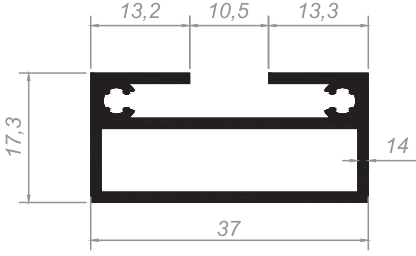

Ofis Bölme Sistem Profilleri
Office Partition System Profiles

SERİ 1 / SERIE 1

KASA PROFİLİ
FRAME PROFILE
Kod/Code :OB-F04
Ağırlık/Weight :0,865 kg/m

KAPAK PROFİLİ
CAP PROFILE
Kod/Code :OB-P01
Ağırlık/Weight :0,229 kg/m

KASA PROFİLİ
FRAME PROFILE
Kod/Code :OB-F01
Ağırlık/Weight :0,821 kg/m

SERİ 2 / SERIE 2

KAPAK PROFİLİ
CAP PROFILE
Kod/Code :OB-P04
Ağırlık/Weight :0,284 kg/m

KAPAK PROFİLİ
CAP PROFILE
Kod/Code :OB-P03
Ağırlık/Weight :0,260 kg/m

KAPAK PROFİLİ
CAP PROFILE
Kod/Code :OB-P02
Ağırlık/Weight :0,217 kg/m

KASA PROFİLİ
FRAME PROFILE
Kod/Code :OB-F02
Ağırlık/Weight :0,982 kg/m

SERİ 3 / SERIE 3

KASA PROFİLİ
FRAME PROFILE

Kod/Code :OB-V01
Ağırlık/Weight:0,564 kg/m