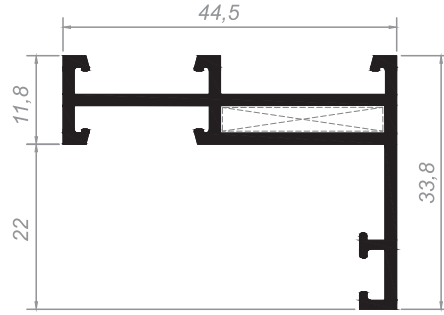

KAPAK PROFİLİ
CAP PROFILE
Kod/Code :OB-P02
Ağırlık/Weight :0,217 kg/m

KASA PROFİLİ
FRAME PROFILE
Kod/Code :OB-F02
Ağırlık/Weight :0,982 kg/m

SERİ 3 / SERIE 3

KASA PROFİLİ
FRAME PROFILE

Kod/Code :OB-V01
Ağırlık/Weight:0,564 kg/m

KASA PROFİLİ
FRAME PROFILE

Kod/Code :OB-F03
Ağırlık/Weight:0,564 kg/m

ORTA KAYIT PROFİLİ
MULLION PROFILE

Kod/Code :OB-M01
Ağırlık/Weight:0,717 kg/m

ALÜMİNYUM KAPI ADAPTÖRÜ
ADAPTER FOR ALUMINIUM DOOR

Kod/Code :OB-G02
Ağırlık/Weight:0,327 kg/m