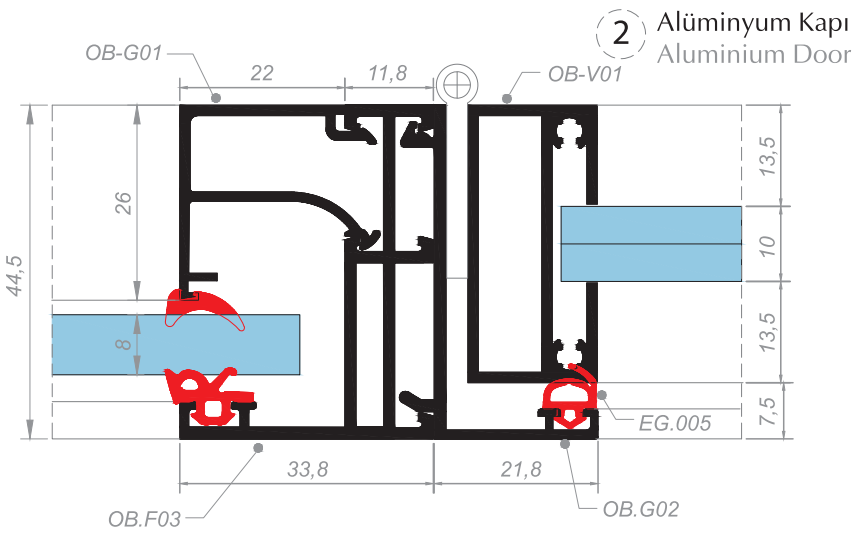

SERİ 3 / SERIE 3