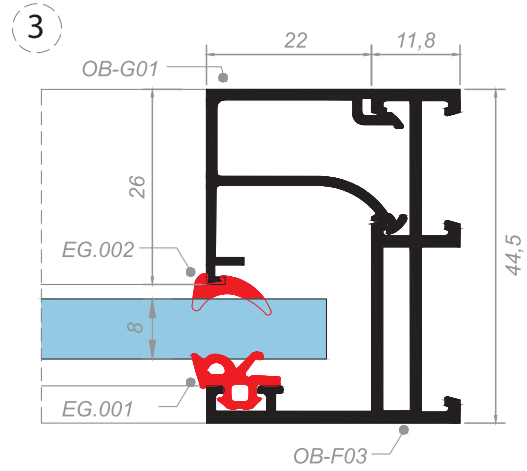

KASA PROFİLİ
FRAME PROFILE

Kod/Code :OB-F03
Ağırlık/Weight:0,564 kg/m

ORTA KAYIT PROFİLİ
MULLION PROFILE

Kod/Code :OB-M01
Ağırlık/Weight:0,717 kg/m

ALÜMİNYUM KAPI ADAPTÖRÜ
ADAPTER FOR ALUMINIUM DOOR

Kod/Code :OB-G02
Ağırlık/Weight:0,327 kg/m

CAM KAPI ADAPTÖRÜ
ADAPTER FOR GLASS DOOR

Kod/Code :OB-G03
Ağırlık/Weight:0,380 kg/m

8mm CAM PROFİLİ
8mm GLAZING BEAD
Kod/Code :OB-G01
Ağırlık/Weight:0,306 kg/m

10mm CAM PROFİLİ
10mm GLAZING BEAD
Kod/Code :OB-G04
Ağırlık/Weight:0,299 kg/m

30mm CAM PROFİLİ
30mm GLAZING BEAD
Kod/Code :OB-G05
Ağırlık/Weight:0,187 kg/m

SERİ 3 / SERIE 3

* 8 mm Cam
8mm Glass

* 10 mm Cam
10mm Glass

* 30 mm Cam
30mm Glass