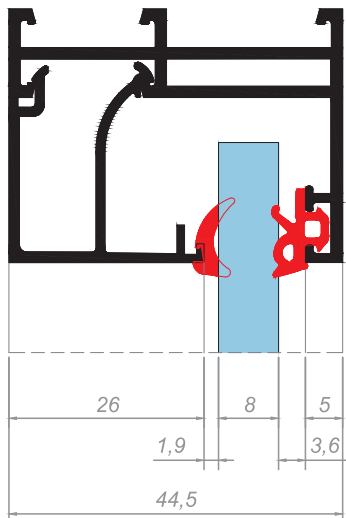

KASA PROFİLİ
FRAME PROFILE

Kod/Code :OB-F03
Ağırlık/Weight:0,564 kg/m

ORTA KAYIT PROFİLİ
MULLION PROFILE

Kod/Code :OB-M01
Ağırlık/Weight:0,717 kg/m

ALÜMİNYUM KAPI ADAPTÖRÜ
ADAPTER FOR ALUMINIUM DOOR

Kod/Code :OB-G02
Ağırlık/Weight:0,327 kg/m

CAM KAPI ADAPTÖRÜ
ADAPTER FOR GLASS DOOR

Kod/Code :OB-G03
Ağırlık/Weight:0,380 kg/m

8mm CAM PROFİLİ
8mm GLAZING BEAD
Kod/Code :OB-G01
Ağırlık/Weight:0,306 kg/m

10mm CAM PROFİLİ
10mm GLAZING BEAD
Kod/Code :OB-G04
Ağırlık/Weight:0,299 kg/m

30mm CAM PROFİLİ
30mm GLAZING BEAD
Kod/Code :OB-G05
Ağırlık/Weight:0,187 kg/m

SERİ 3 / SERIE 3

* 8 mm Cam
8mm Glass

* 10 mm Cam
10mm Glass

* 30 mm Cam
30mm Glass