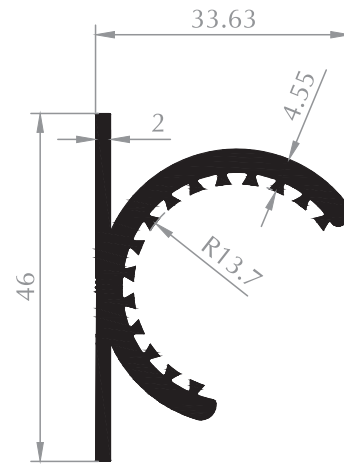

Aldom  
G R O U P

Güneş Kırıcı Profiller  
Sun Breakers

**100'LÜK GÜNEŞ KIRICI**  
SUN BREAKERS  
Kod/Code :GK1  
Ağırlık/Weight: 1,184 kg/m

**150'LİK GÜNEŞ KIRICI**  
SUN BREAKER  
Kod/Code :GK3  
Ağırlık/Weight: 1,558 kg/m

**KAPAKLI GÜNEŞ KIRICI**  
SUN BREAKER  
Kod/Code :GK2  
Ağırlık/Weight: 1,285 kg/m

**100'LÜK GÜNEŞ KIRICI**  
SUN BREAKER  
Kod/Code :GK04  
Ağırlık/Weight: 0,973 kg/m

**İÇ BAĞLANTI PROFİLİ**  
CONNECTION PROFILE  
Kod/Code : GK5  
Ağırlık/Weight : 0,672 kg/m

**ARKA BAĞLANTI PROFİLİ**  
CONNECTION PROFILE  
Kod/Code : GK4  
Ağırlık/Weight : 0,832 kg/m

**45° BAĞLANTI PROFİLİ**  
45° CONNECTION PROFILE  
Kod/Code : GK7  
Ağırlık/Weight: 1,339 kg/m

**90° BAĞLANTI PROFİLİ**  
90° CONNECTION PROFILE  
Kod/Code : GK6  
Ağırlık/Weight: 1,114 kg/m