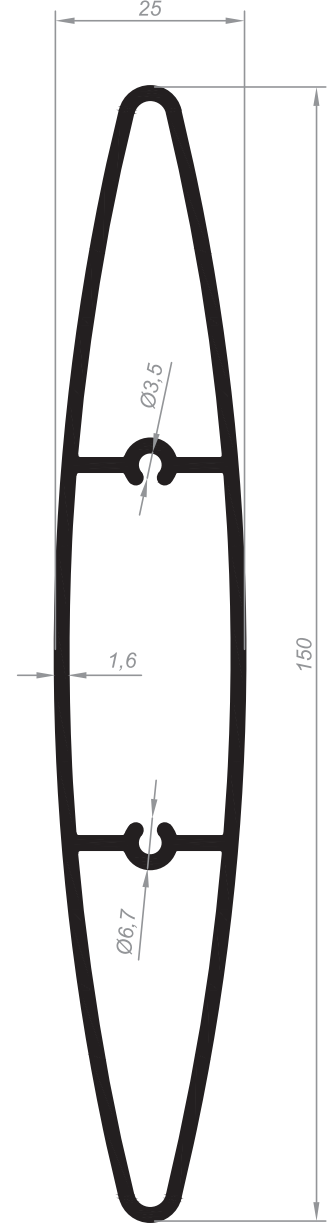

Aldom  
G R O U P

Güneş Kırıcı Profiller  
Sun Breakers

**100'LÜK GÜNEŞ KIRICI**  
SUN BREAKERS  
Kod/Code :GK1  
Ağırlık/Weight: 1,184 kg/m

**150'LİK GÜNEŞ KIRICI**  
SUN BREAKER  
Kod/Code :GK3  
Ağırlık/Weight: 1,558 kg/m

**KAPAKLI GÜNEŞ KIRICI**  
SUN BREAKER  
Kod/Code :GK2  
Ağırlık/Weight: 1,285 kg/m

**100'LÜK GÜNEŞ KIRICI**  
SUN BREAKER  
Kod/Code :GK04  
Ağırlık/Weight: 0,973 kg/m

**İÇ BAĞLANTI PROFİLİ**  
CONNECTION PROFILE  
Kod/Code : GK5  
Ağırlık/Weight : 0,672 kg/m

**ARKA BAĞLANTI PROFİLİ**  
CONNECTION PROFILE  
Kod/Code : GK4  
Ağırlık/Weight : 0,832 kg/m

**45° BAĞLANTI PROFİLİ**  
45° CONNECTION PROFILE  
Kod/Code : GK7  
Ağırlık/Weight: 1,339 kg/m

**90° BAĞLANTI PROFİLİ**  
90° CONNECTION PROFILE  
Kod/Code : GK6  
Ağırlık/Weight: 1,114 kg/m