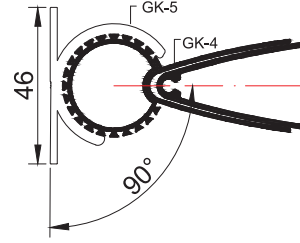

Aldom  
G R O U P

Güneş Kırıcı Profiller  
Sun Breakers

**100'LÜK GÜNEŞ KIRICI**  
SUN BREAKERS  
Kod/Code :GK1  
Ağırlık/Weight: 1,184 kg/m

**150'LİK GÜNEŞ KIRICI**  
SUN BREAKER  
Kod/Code :GK3  
Ağırlık/Weight: 1,558 kg/m

**KAPAKLI GÜNEŞ KIRICI**  
SUN BREAKER  
Kod/Code :GK2  
Ağırlık/Weight: 1,285 kg/m

**100'LÜK GÜNEŞ KIRICI**  
SUN BREAKER  
Kod/Code :GK04  
Ağırlık/Weight: 0,973 kg/m

**İÇ BAĞLANTI PROFİLİ**  
CONNECTION PROFILE  
Kod/Code : GK5  
Ağırlık/Weight : 0,672 kg/m

**ARKA BAĞLANTI PROFİLİ**  
CONNECTION PROFILE  
Kod/Code : GK4  
Ağırlık/Weight : 0,832 kg/m

**45° BAĞLANTI PROFİLİ**  
45° CONNECTION PROFILE  
Kod/Code : GK7  
Ağırlık/Weight: 1,339 kg/m

**90° BAĞLANTI PROFİLİ**  
90° CONNECTION PROFILE  
Kod/Code : GK6  
Ağırlık/Weight: 1,114 kg/m