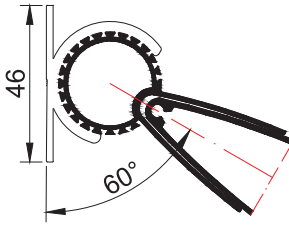

Aldom  
G R O U P

Güneş Kırıcı Profiller  
Sun Breakers

**100'LÜK GÜNEŞ KIRICI**  
SUN BREAKERS  
Kod/Code :GK1  
Ağırlık/Weight: 1,184 kg/m

**150'LİK GÜNEŞ KIRICI**  
SUN BREAKER  
Kod/Code :GK3  
Ağırlık/Weight: 1,558 kg/m

**KAPAKLI GÜNEŞ KIRICI**  
SUN BREAKER  
Kod/Code :GK2  
Ağırlık/Weight: 1,285 kg/m

**100'LÜK GÜNEŞ KIRICI**  
SUN BREAKER  
Kod/Code :GK04  
Ağırlık/Weight: 0,973 kg/m

**İÇ BAĞLANTI PROFİLİ**  
CONNECTION PROFILE  
Kod/Code : GK5  
Ağırlık/Weight : 0,672 kg/m

**ARKA BAĞLANTI PROFİLİ**  
CONNECTION PROFILE  
Kod/Code : GK4  
Ağırlık/Weight : 0,832 kg/m

**45° BAĞLANTI PROFİLİ**  
45° CONNECTION PROFILE  
Kod/Code : GK7  
Ağırlık/Weight: 1,339 kg/m

**90° BAĞLANTI PROFİLİ**  
90° CONNECTION PROFILE  
Kod/Code : GK6  
Ağırlık/Weight: 1,114 kg/m