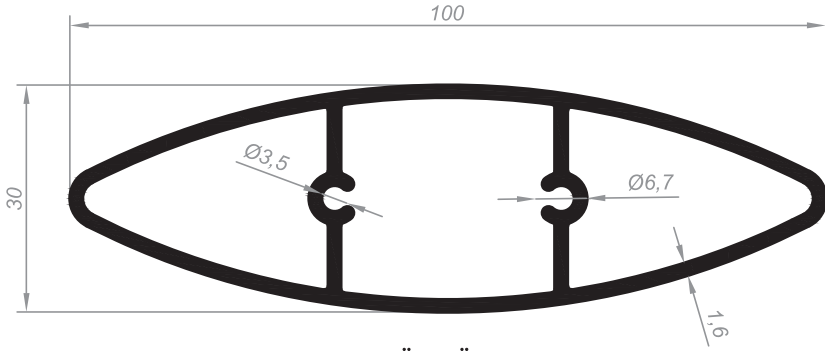

Aldom  
G R O U P

Güneş Kırıcı Profiller  
Sun Breakers

**100'LÜK GÜNEŞ KIRICI**  
SUN BREAKERS  
Kod/Code :GK1  
Ağırlık/Weight: 1,184 kg/m

**150'LİK GÜNEŞ KIRICI**  
SUN BREAKER  
Kod/Code :GK3  
Ağırlık/Weight: 1,558 kg/m

**KAPAKLI GÜNEŞ KIRICI**  
SUN BREAKER  
Kod/Code :GK2  
Ağırlık/Weight: 1,285 kg/m

**100'LÜK GÜNEŞ KIRICI**  
SUN BREAKER  
Kod/Code :GK04  
Ağırlık/Weight: 0,973 kg/m

**İÇ BAĞLANTI PROFİLİ**  
CONNECTION PROFILE  
Kod/Code : GK5  
Ağırlık/Weight : 0,672 kg/m

**ARKA BAĞLANTI PROFİLİ**  
CONNECTION PROFILE  
Kod/Code : GK4  
Ağırlık/Weight : 0,832 kg/m

**45° BAĞLANTI PROFİLİ**  
45° CONNECTION PROFILE  
Kod/Code : GK7  
Ağırlık/Weight: 1,339 kg/m

**90° BAĞLANTI PROFİLİ**  
90° CONNECTION PROFILE  
Kod/Code : GK6  
Ağırlık/Weight: 1,114 kg/m