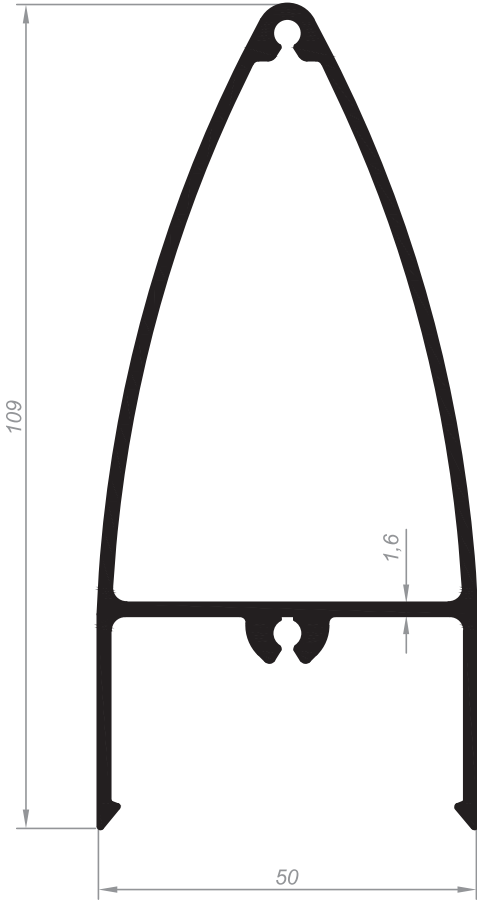

Aldom  
G R O U P

Güneş Kırıcı Profiller  
Sun Breakers

**100'LÜK GÜNEŞ KIRICI**  
SUN BREAKERS  
Kod/Code :GK1  
Ağırlık/Weight: 1,184 kg/m

**150'LİK GÜNEŞ KIRICI**  
SUN BREAKER  
Kod/Code :GK3  
Ağırlık/Weight: 1,558 kg/m

**KAPAKLI GÜNEŞ KIRICI**  
SUN BREAKER  
Kod/Code :GK2  
Ağırlık/Weight: 1,285 kg/m

**100'LÜK GÜNEŞ KIRICI**  
SUN BREAKER  
Kod/Code :GK04  
Ağırlık/Weight: 0,973 kg/m

**İÇ BAĞLANTI PROFİLİ**  
CONNECTION PROFILE  
Kod/Code : GK5  
Ağırlık/Weight : 0,672 kg/m

**ARKA BAĞLANTI PROFİLİ**  
CONNECTION PROFILE  
Kod/Code : GK4  
Ağırlık/Weight : 0,832 kg/m

**45° BAĞLANTI PROFİLİ**  
45° CONNECTION PROFILE  
Kod/Code : GK7  
Ağırlık/Weight: 1,339 kg/m

**90° BAĞLANTI PROFİLİ**  
90° CONNECTION PROFILE  
Kod/Code : GK6  
Ağırlık/Weight: 1,114 kg/m