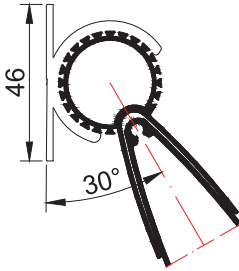

Aldom  
G R O U P

Güneş Kırıcı Profiller  
Sun Breakers

**100'LÜK GÜNEŞ KIRICI**  
SUN BREAKERS  
Kod/Code :GK1  
Ağırlık/Weight: 1,184 kg/m

**150'LİK GÜNEŞ KIRICI**  
SUN BREAKER  
Kod/Code :GK3  
Ağırlık/Weight: 1,558 kg/m

**KAPAKLI GÜNEŞ KIRICI**  
SUN BREAKER  
Kod/Code :GK2  
Ağırlık/Weight: 1,285 kg/m

**100'LÜK GÜNEŞ KIRICI**  
SUN BREAKER  
Kod/Code :GK04  
Ağırlık/Weight: 0,973 kg/m

**İÇ BAĞLANTI PROFİLİ**  
CONNECTION PROFILE  
Kod/Code : GK5  
Ağırlık/Weight : 0,672 kg/m

**ARKA BAĞLANTI PROFİLİ**  
CONNECTION PROFILE  
Kod/Code : GK4  
Ağırlık/Weight : 0,832 kg/m

**45° BAĞLANTI PROFİLİ**  
45° CONNECTION PROFILE  
Kod/Code : GK7  
Ağırlık/Weight: 1,339 kg/m

**90° BAĞLANTI PROFİLİ**  
90° CONNECTION PROFILE  
Kod/Code : GK6  
Ağırlık/Weight: 1,114 kg/m