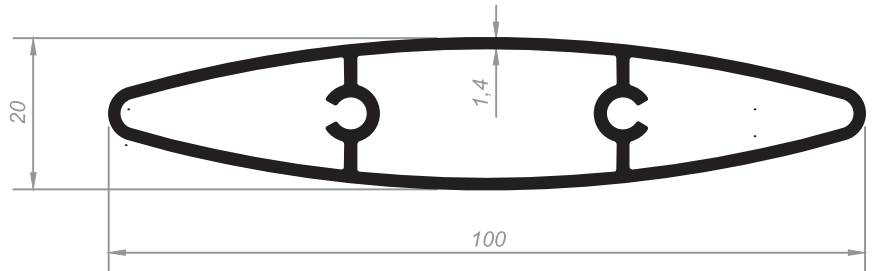

Aldom  
G R O U P

Güneş Kırıcı Profiller  
Sun Breakers

**100'LÜK GÜNEŞ KIRICI**  
SUN BREAKERS  
Kod/Code :GK1  
Ağırlık/Weight: 1,184 kg/m

**150'LİK GÜNEŞ KIRICI**  
SUN BREAKER  
Kod/Code :GK3  
Ağırlık/Weight: 1,558 kg/m

**KAPAKLI GÜNEŞ KIRICI**  
SUN BREAKER  
Kod/Code :GK2  
Ağırlık/Weight: 1,285 kg/m

**100'LÜK GÜNEŞ KIRICI**  
SUN BREAKER  
Kod/Code :GK04  
Ağırlık/Weight: 0,973 kg/m

**İÇ BAĞLANTI PROFİLİ**  
CONNECTION PROFILE  
Kod/Code : GK5  
Ağırlık/Weight : 0,672 kg/m

**ARKA BAĞLANTI PROFİLİ**  
CONNECTION PROFILE  
Kod/Code : GK4  
Ağırlık/Weight : 0,832 kg/m

**45° BAĞLANTI PROFİLİ**  
45° CONNECTION PROFILE  
Kod/Code : GK7  
Ağırlık/Weight: 1,339 kg/m

**90° BAĞLANTI PROFİLİ**  
90° CONNECTION PROFILE  
Kod/Code : GK6  
Ağırlık/Weight: 1,114 kg/m