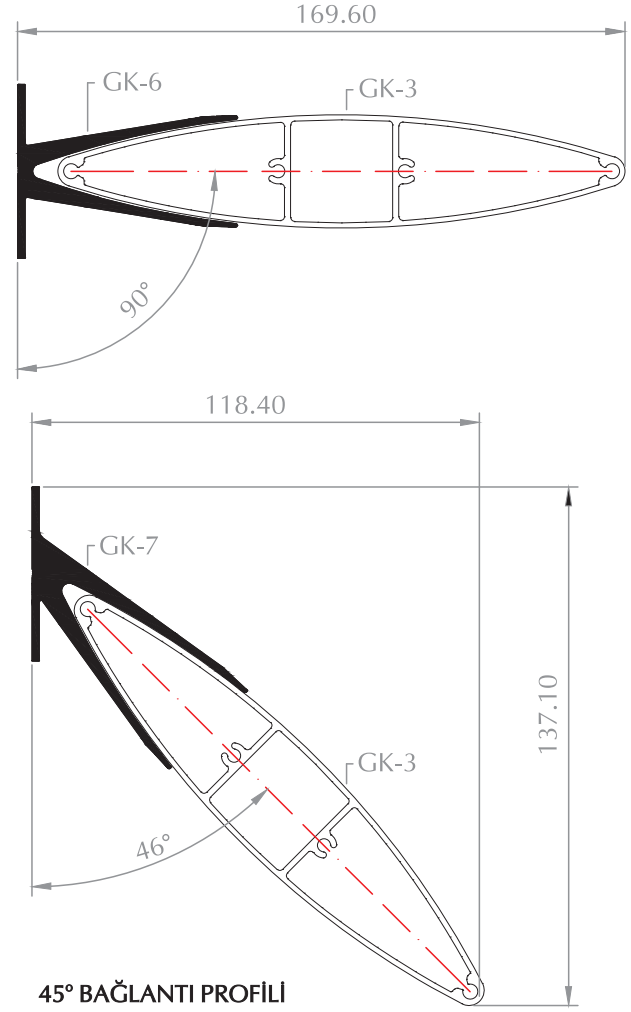

Aldom  
G R O U P

Güneş Kırıcı Profiller  
Sun Breakers

**100'LÜK GÜNEŞ KIRICI**  
SUN BREAKERS  
Kod/Code :GK1  
Ağırlık/Weight: 1,184 kg/m

**150'LİK GÜNEŞ KIRICI**  
SUN BREAKER  
Kod/Code :GK3  
Ağırlık/Weight: 1,558 kg/m

**KAPAKLI GÜNEŞ KIRICI**  
SUN BREAKER  
Kod/Code :GK2  
Ağırlık/Weight: 1,285 kg/m

**100'LÜK GÜNEŞ KIRICI**  
SUN BREAKER  
Kod/Code :GK04  
Ağırlık/Weight: 0,973 kg/m

**İÇ BAĞLANTI PROFİLİ**  
CONNECTION PROFILE  
Kod/Code : GK5  
Ağırlık/Weight : 0,672 kg/m

**ARKA BAĞLANTI PROFİLİ**  
CONNECTION PROFILE  
Kod/Code : GK4  
Ağırlık/Weight : 0,832 kg/m

**45° BAĞLANTI PROFİLİ**  
45° CONNECTION PROFILE  
Kod/Code : GK7  
Ağırlık/Weight: 1,339 kg/m

**90° BAĞLANTI PROFİLİ**  
90° CONNECTION PROFILE  
Kod/Code : GK6  
Ağırlık/Weight: 1,114 kg/m