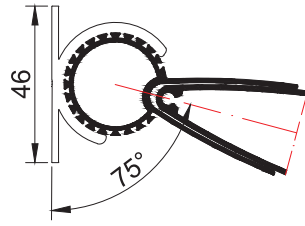

Aldom  
G R O U P

Güneş Kırıcı Profiller  
Sun Breakers

**100'LÜK GÜNEŞ KIRICI**  
SUN BREAKERS  
Kod/Code :GK1  
Ağırlık/Weight: 1,184 kg/m

**150'LİK GÜNEŞ KIRICI**  
SUN BREAKER  
Kod/Code :GK3  
Ağırlık/Weight: 1,558 kg/m

**KAPAKLI GÜNEŞ KIRICI**  
SUN BREAKER  
Kod/Code :GK2  
Ağırlık/Weight: 1,285 kg/m

**100'LÜK GÜNEŞ KIRICI**  
SUN BREAKER  
Kod/Code :GK04  
Ağırlık/Weight: 0,973 kg/m

**İÇ BAĞLANTI PROFİLİ**  
CONNECTION PROFILE  
Kod/Code : GK5  
Ağırlık/Weight : 0,672 kg/m

**ARKA BAĞLANTI PROFİLİ**  
CONNECTION PROFILE  
Kod/Code : GK4  
Ağırlık/Weight : 0,832 kg/m

**45° BAĞLANTI PROFİLİ**  
45° CONNECTION PROFILE  
Kod/Code : GK7  
Ağırlık/Weight: 1,339 kg/m

**90° BAĞLANTI PROFİLİ**  
90° CONNECTION PROFILE  
Kod/Code : GK6  
Ağırlık/Weight: 1,114 kg/m