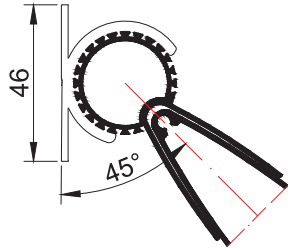

Aldom  
G R O U P

Güneş Kırıcı Profiller  
Sun Breakers

**100'LÜK GÜNEŞ KIRICI**  
SUN BREAKERS  
Kod/Code :GK1  
Ağırlık/Weight: 1,184 kg/m

**150'LİK GÜNEŞ KIRICI**  
SUN BREAKER  
Kod/Code :GK3  
Ağırlık/Weight: 1,558 kg/m

**KAPAKLI GÜNEŞ KIRICI**  
SUN BREAKER  
Kod/Code :GK2  
Ağırlık/Weight: 1,285 kg/m

**100'LÜK GÜNEŞ KIRICI**  
SUN BREAKER  
Kod/Code :GK04  
Ağırlık/Weight: 0,973 kg/m

**İÇ BAĞLANTI PROFİLİ**  
CONNECTION PROFILE  
Kod/Code : GK5  
Ağırlık/Weight : 0,672 kg/m

**ARKA BAĞLANTI PROFİLİ**  
CONNECTION PROFILE  
Kod/Code : GK4  
Ağırlık/Weight : 0,832 kg/m

**45° BAĞLANTI PROFİLİ**  
45° CONNECTION PROFILE  
Kod/Code : GK7  
Ağırlık/Weight: 1,339 kg/m

**90° BAĞLANTI PROFİLİ**  
90° CONNECTION PROFILE  
Kod/Code : GK6  
Ağırlık/Weight: 1,114 kg/m