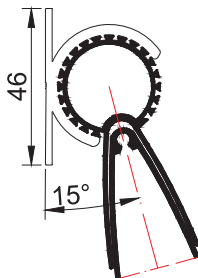

Aldom  
G R O U P

Güneş Kırıcı Profiller  
Sun Breakers

**100'LÜK GÜNEŞ KIRICI**  
SUN BREAKERS  
Kod/Code :GK1  
Ağırlık/Weight: 1,184 kg/m

**150'LİK GÜNEŞ KIRICI**  
SUN BREAKER  
Kod/Code :GK3  
Ağırlık/Weight: 1,558 kg/m

**KAPAKLI GÜNEŞ KIRICI**  
SUN BREAKER  
Kod/Code :GK2  
Ağırlık/Weight: 1,285 kg/m

**100'LÜK GÜNEŞ KIRICI**  
SUN BREAKER  
Kod/Code :GK04  
Ağırlık/Weight: 0,973 kg/m

**İÇ BAĞLANTI PROFİLİ**  
CONNECTION PROFILE  
Kod/Code : GK5  
Ağırlık/Weight : 0,672 kg/m

**ARKA BAĞLANTI PROFİLİ**  
CONNECTION PROFILE  
Kod/Code : GK4  
Ağırlık/Weight : 0,832 kg/m

**45° BAĞLANTI PROFİLİ**  
45° CONNECTION PROFILE  
Kod/Code : GK7  
Ağırlık/Weight: 1,339 kg/m

**90° BAĞLANTI PROFİLİ**  
90° CONNECTION PROFILE  
Kod/Code : GK6  
Ağırlık/Weight: 1,114 kg/m