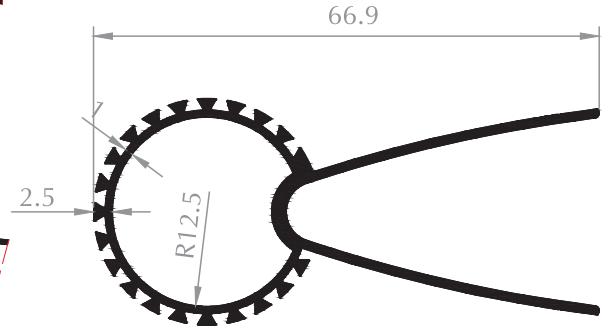

Aldom  
G R O U P

Güneş Kırıcı Profiller  
Sun Breakers

**100'LÜK GÜNEŞ KIRICI**  
SUN BREAKERS  
Kod/Code :GK1  
Ağırlık/Weight: 1,184 kg/m

**150'LİK GÜNEŞ KIRICI**  
SUN BREAKER  
Kod/Code :GK3  
Ağırlık/Weight: 1,558 kg/m

**KAPAKLI GÜNEŞ KIRICI**  
SUN BREAKER  
Kod/Code :GK2  
Ağırlık/Weight: 1,285 kg/m

**100'LÜK GÜNEŞ KIRICI**  
SUN BREAKER  
Kod/Code :GK04  
Ağırlık/Weight: 0,973 kg/m

**İÇ BAĞLANTI PROFİLİ**  
CONNECTION PROFILE  
Kod/Code : GK5  
Ağırlık/Weight : 0,672 kg/m

**ARKA BAĞLANTI PROFİLİ**  
CONNECTION PROFILE  
Kod/Code : GK4  
Ağırlık/Weight : 0,832 kg/m

**45° BAĞLANTI PROFİLİ**  
45° CONNECTION PROFILE  
Kod/Code : GK7  
Ağırlık/Weight: 1,339 kg/m

**90° BAĞLANTI PROFİLİ**  
90° CONNECTION PROFILE  
Kod/Code : GK6  
Ağırlık/Weight: 1,114 kg/m