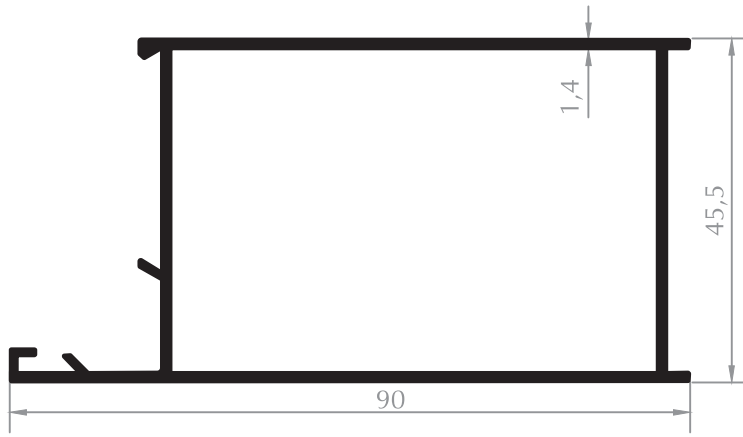

GENİŞ ORTA KAYIT
MULLION PROFILE
Kod/Code : DO2003
Ağırlık/Weight : 0,740 kg/m

GENİŞ KASA
FRAME PROFILE
Kod/Code : DO2004
Ağırlık/Weight : 0,629 kg/m

GENİŞ KANAT
SASH PROFILE
Kod/Code : DO2002
Ağırlık/Weight : 0,740 kg/m

GENİŞ ORTA KAYIT
MULLION PROFILE
Kod/Code : DO2017
Ağırlık/Weight : 1,076 kg/m

GENİŞ KASA
FRAME PROFILE
Kod/Code : DO2023
Ağırlık/Weight : 0,981 kg/m

GENİŞ KANAT
SASH PROFILE
Kod/Code : DO2022
Ağırlık/Weight : 1,160 kg/m

BAZA ETEK PROFİL
KICK PLATE PROFILE
Kod/Code : DO2010
Ağırlık/Weight: 1,336 kg/m

BAZA KANAT
SASH PROFILE
Kod/Code : DO2011
Ağırlık/Weight: 1,147 kg/m

GENİŞ KANAT
SASH PROFILE
Kod/Code : DO2007
Ağırlık/Weight: 1,018 kg/m