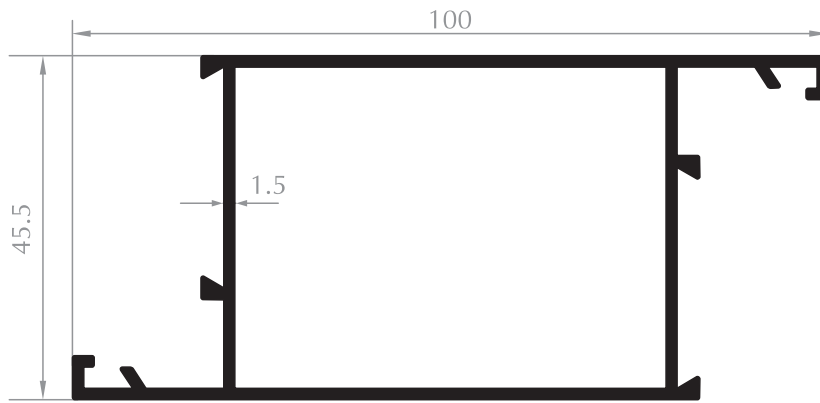

GENİŞ ORTA KAYIT
MULLION PROFILE
Kod/Code : DO2017
Ağırlık/Weight : 1,076 kg/m

GENİŞ KASA
FRAME PROFILE
Kod/Code : DO2023
Ağırlık/Weight : 0,981 kg/m

GENİŞ KANAT
SASH PROFILE
Kod/Code : DO2022
Ağırlık/Weight : 1,160 kg/m

BAZA ETEK PROFİL
KICK PLATE PROFILE
Kod/Code : DO2010
Ağırlık/Weight: 1,336 kg/m

BAZA KANAT
SASH PROFILE
Kod/Code : DO2011
Ağırlık/Weight: 1,147 kg/m

GENİŞ KANAT
SASH PROFILE
Kod/Code : DO2007
Ağırlık/Weight: 1,018 kg/m