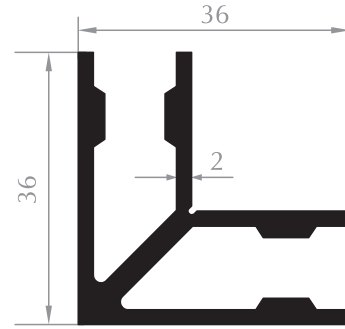

GENİŞ ORTA KAYIT
MULLION PROFILE
Kod/Code : DO2017
Ağırlık/Weight : 1,076 kg/m

GENİŞ KASA
FRAME PROFILE
Kod/Code : DO2023
Ağırlık/Weight : 0,981 kg/m

GENİŞ KANAT
SASH PROFILE
Kod/Code : DO2022
Ağırlık/Weight : 1,160 kg/m

BAZA ETEK PROFİL
KICK PLATE PROFILE
Kod/Code : DO2010
Ağırlık/Weight: 1,336 kg/m

BAZA KANAT
SASH PROFILE
Kod/Code : DO2011
Ağırlık/Weight: 1,147 kg/m

GENİŞ KANAT
SASH PROFILE
Kod/Code : DO2007
Ağırlık/Weight: 1,018 kg/m

DAR KASA
FRAME PROFILE
Kod/Code : DO2006
Ağırlık/Weight: 0,723 kg/m

GENİŞ ÇAVUŞ KÖŞE
CLEATS
Kod/Code :DO2016
Ağırlık/Weight: 1,154 kg/m

DAR ÇAVUŞ KÖŞE
CLEATS
Kod/Code :DO2015
Ağırlık/Weight: 0,863 kg/m

DAMLALIK
DROPPER PROFILE
Kod/Code :DO2013
Ağırlık/Weight: 0,190 kg/m

OVAL KÖŞE PROFİL
CORNER PROFILE
Kod/Code :DO2014
Ağırlık/Weight: 0,760 kg/m

ÇİFT CAM ÇİTASI
GLAZING BEAD
Kod/Code :DO2008
Ağırlık/Weight: 0,220 kg/m

TEK CAM ÇİTASI
GLAZING BEAD
Kod/Code :DO2001
Ağırlık/Weight: 0,220 kg/m