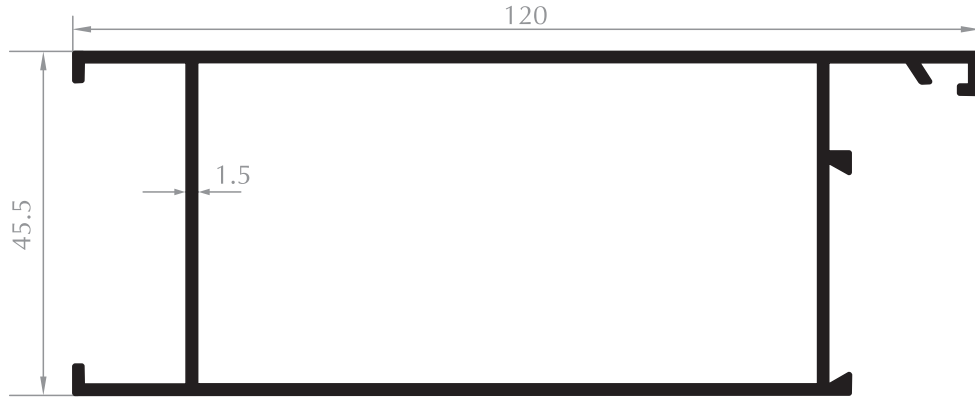

GENİŞ ORTA KAYIT
MULLION PROFILE
Kod/Code : DO2003
Ağırlık/Weight : 0,740 kg/m

GENİŞ KASA
FRAME PROFILE
Kod/Code : DO2004
Ağırlık/Weight : 0,629 kg/m

GENİŞ KANAT
SASH PROFILE
Kod/Code : DO2002
Ağırlık/Weight : 0,740 kg/m

GENİŞ ORTA KAYIT
MULLION PROFILE
Kod/Code : DO2017
Ağırlık/Weight : 1,076 kg/m

GENİŞ KASA
FRAME PROFILE
Kod/Code : DO2023
Ağırlık/Weight : 0,981 kg/m

GENİŞ KANAT
SASH PROFILE
Kod/Code : DO2022
Ağırlık/Weight : 1,160 kg/m

BAZA ETEK PROFİL
KICK PLATE PROFILE
Kod/Code : DO2010
Ağırlık/Weight: 1,336 kg/m

BAZA KANAT
SASH PROFILE
Kod/Code : DO2011
Ağırlık/Weight: 1,147 kg/m

GENİŞ KANAT
SASH PROFILE
Kod/Code : DO2007
Ağırlık/Weight: 1,018 kg/m