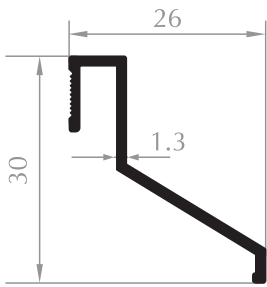

GENİŞ ORTA KAYIT
MULLION PROFILE
Kod/Code : DO2017
Ağırlık/Weight : 1,076 kg/m

GENİŞ KASA
FRAME PROFILE
Kod/Code : DO2023
Ağırlık/Weight : 0,981 kg/m

GENİŞ KANAT
SASH PROFILE
Kod/Code : DO2022
Ağırlık/Weight : 1,160 kg/m

BAZA ETEK PROFİL
KICK PLATE PROFILE
Kod/Code : DO2010
Ağırlık/Weight: 1,336 kg/m

BAZA KANAT
SASH PROFILE
Kod/Code : DO2011
Ağırlık/Weight: 1,147 kg/m

GENİŞ KANAT
SASH PROFILE
Kod/Code : DO2007
Ağırlık/Weight: 1,018 kg/m

DAR KASA
FRAME PROFILE
Kod/Code : DO2006
Ağırlık/Weight: 0,723 kg/m

GENİŞ ÇAVUŞ KÖŞE
CLEATS
Kod/Code :DO2016
Ağırlık/Weight: 1,154 kg/m

DAR ÇAVUŞ KÖŞE
CLEATS
Kod/Code :DO2015
Ağırlık/Weight: 0,863 kg/m

DAMLALIK
DROPPER PROFILE
Kod/Code :DO2013
Ağırlık/Weight: 0,190 kg/m

OVAL KÖŞE PROFİL
CORNER PROFILE
Kod/Code :DO2014
Ağırlık/Weight: 0,760 kg/m

ÇİFT CAM ÇİTASI
GLAZING BEAD
Kod/Code :DO2008
Ağırlık/Weight: 0,220 kg/m

TEK CAM ÇİTASI
GLAZING BEAD
Kod/Code :DO2001
Ağırlık/Weight: 0,220 kg/m