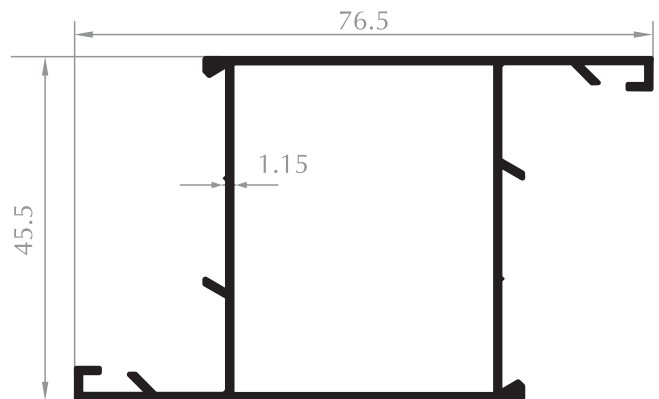

GENİŞ ORTA KAYIT
MULLION PROFILE
Kod/Code : DO2003
Ağırlık/Weight : 0,740 kg/m

GENİŞ KASA
FRAME PROFILE
Kod/Code : DO2004
Ağırlık/Weight : 0,629 kg/m

GENİŞ KANAT
SASH PROFILE
Kod/Code : DO2002
Ağırlık/Weight : 0,740 kg/m

GENİŞ ORTA KAYIT
MULLION PROFILE
Kod/Code : DO2017
Ağırlık/Weight : 1,076 kg/m

GENİŞ KASA
FRAME PROFILE
Kod/Code : DO2023
Ağırlık/Weight : 0,981 kg/m

GENİŞ KANAT
SASH PROFILE
Kod/Code : DO2022
Ağırlık/Weight : 1,160 kg/m