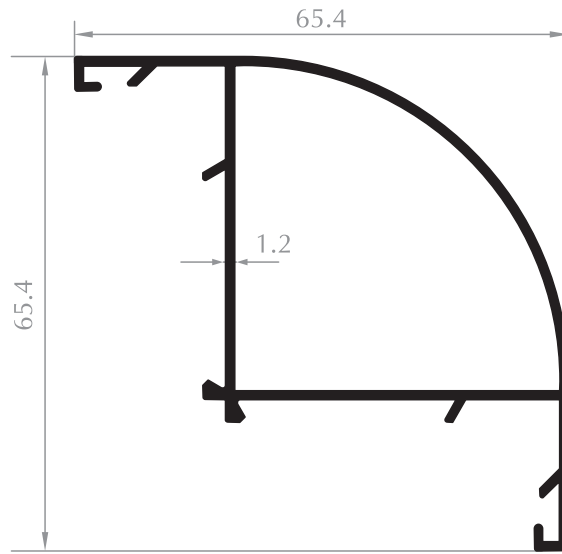

BAZA ETEK PROFİL
KICK PLATE PROFILE
Kod/Code : DO2010
Ağırlık/Weight: 1,336 kg/m

BAZA KANAT
SASH PROFILE
Kod/Code : DO2011
Ağırlık/Weight: 1,147 kg/m

GENİŞ KANAT
SASH PROFILE
Kod/Code : DO2007
Ağırlık/Weight: 1,018 kg/m

DAR KASA
FRAME PROFILE
Kod/Code : DO2006
Ağırlık/Weight: 0,723 kg/m

GENİŞ ÇAVUŞ KÖŞE
CLEATS
Kod/Code :DO2016
Ağırlık/Weight: 1,154 kg/m

DAR ÇAVUŞ KÖŞE
CLEATS
Kod/Code :DO2015
Ağırlık/Weight: 0,863 kg/m

DAMLALIK
DROPPER PROFILE
Kod/Code :DO2013
Ağırlık/Weight: 0,190 kg/m

OVAL KÖŞE PROFİL
CORNER PROFILE
Kod/Code :DO2014
Ağırlık/Weight: 0,760 kg/m

ÇİFT CAM ÇİTASI
GLAZING BEAD
Kod/Code :DO2008
Ağırlık/Weight: 0,220 kg/m

TEK CAM ÇİTASI
GLAZING BEAD
Kod/Code :DO2001
Ağırlık/Weight: 0,220 kg/m