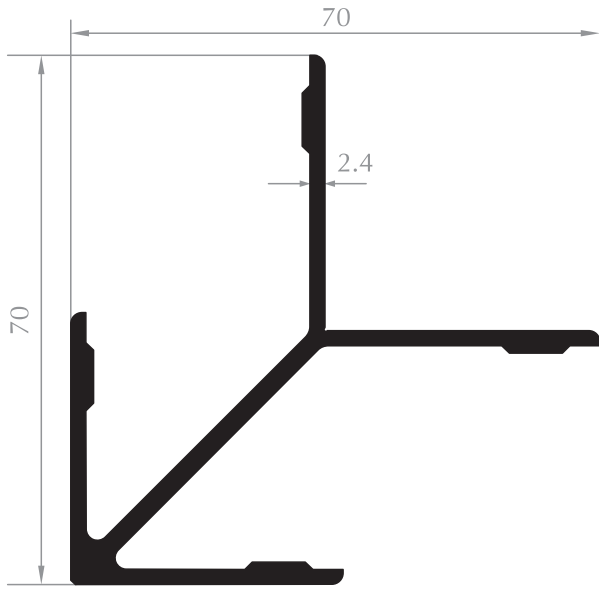

GENİŞ ORTA KAYIT
MULLION PROFILE
Kod/Code : DO2017
Ağırlık/Weight : 1,076 kg/m

GENİŞ KASA
FRAME PROFILE
Kod/Code : DO2023
Ağırlık/Weight : 0,981 kg/m

GENİŞ KANAT
SASH PROFILE
Kod/Code : DO2022
Ağırlık/Weight : 1,160 kg/m

BAZA ETEK PROFİL
KICK PLATE PROFILE
Kod/Code : DO2010
Ağırlık/Weight: 1,336 kg/m

BAZA KANAT
SASH PROFILE
Kod/Code : DO2011
Ağırlık/Weight: 1,147 kg/m

GENİŞ KANAT
SASH PROFILE
Kod/Code : DO2007
Ağırlık/Weight: 1,018 kg/m

DAR KASA
FRAME PROFILE
Kod/Code : DO2006
Ağırlık/Weight: 0,723 kg/m

GENİŞ ÇAVUŞ KÖŞE
CLEATS
Kod/Code :DO2016
Ağırlık/Weight: 1,154 kg/m

DAR ÇAVUŞ KÖŞE
CLEATS
Kod/Code :DO2015
Ağırlık/Weight: 0,863 kg/m

DAMLALIK
DROPPER PROFILE
Kod/Code :DO2013
Ağırlık/Weight: 0,190 kg/m

OVAL KÖŞE PROFİL
CORNER PROFILE
Kod/Code :DO2014
Ağırlık/Weight: 0,760 kg/m

ÇİFT CAM ÇİTASI
GLAZING BEAD
Kod/Code :DO2008
Ağırlık/Weight: 0,220 kg/m

TEK CAM ÇİTASI
GLAZING BEAD
Kod/Code :DO2001
Ağırlık/Weight: 0,220 kg/m