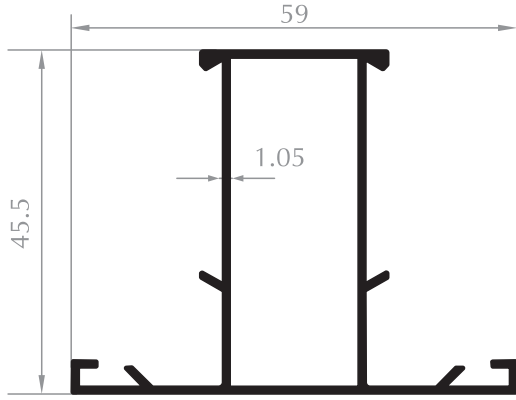

DAR ORTA KAYIT
MULLION PROFILE
Kod/Code : DO2009
Ağırlık/Weight : 0,578 kg/m