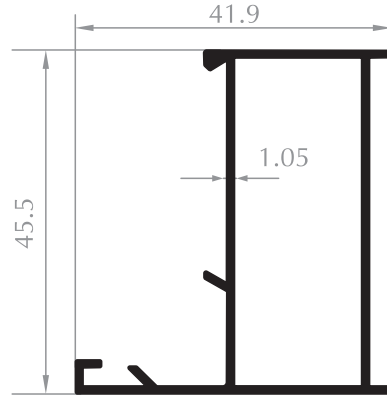

DAR KASA
FRAME PROFILE
Kod/Code : DO2005
Ağırlık/Weight : 0,483 kg/m