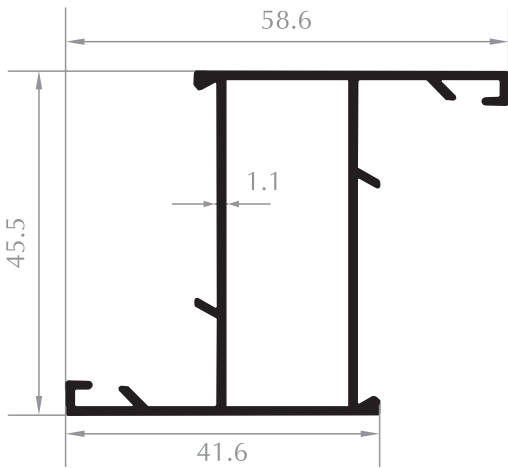

DAR KANAT
SASH PROFILE
Kod/Code : DO2012
Ağırlık/Weight : 0,594 kg/m