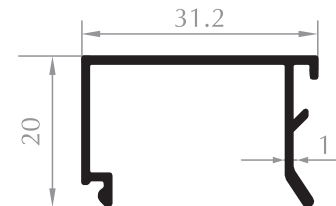

BAZA ETEK PROFİL
KICK PLATE PROFILE
Kod/Code : DO2010
Ağırlık/Weight: 1,336 kg/m

BAZA KANAT
SASH PROFILE
Kod/Code : DO2011
Ağırlık/Weight: 1,147 kg/m

GENİŞ KANAT
SASH PROFILE
Kod/Code : DO2007
Ağırlık/Weight: 1,018 kg/m

DAR KASA
FRAME PROFILE
Kod/Code : DO2006
Ağırlık/Weight: 0,723 kg/m

GENİŞ ÇAVUŞ KÖŞE
CLEATS
Kod/Code :DO2016
Ağırlık/Weight: 1,154 kg/m

DAR ÇAVUŞ KÖŞE
CLEATS
Kod/Code :DO2015
Ağırlık/Weight: 0,863 kg/m

DAMLALIK
DROPPER PROFILE
Kod/Code :DO2013
Ağırlık/Weight: 0,190 kg/m

OVAL KÖŞE PROFİL
CORNER PROFILE
Kod/Code :DO2014
Ağırlık/Weight: 0,760 kg/m

ÇİFT CAM ÇİTASI
GLAZING BEAD
Kod/Code :DO2008
Ağırlık/Weight: 0,220 kg/m

TEK CAM ÇİTASI
GLAZING BEAD
Kod/Code :DO2001
Ağırlık/Weight: 0,220 kg/m