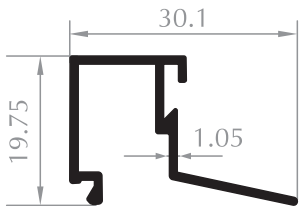

BAZA ETEK PROFİL
KICK PLATE PROFILE
Kod/Code : DO2010
Ağırlık/Weight: 1,336 kg/m

BAZA KANAT
SASH PROFILE
Kod/Code : DO2011
Ağırlık/Weight: 1,147 kg/m

GENİŞ KANAT
SASH PROFILE
Kod/Code : DO2007
Ağırlık/Weight: 1,018 kg/m

DAR KASA
FRAME PROFILE
Kod/Code : DO2006
Ağırlık/Weight: 0,723 kg/m

GENİŞ ÇAVUŞ KÖŞE
CLEATS
Kod/Code :DO2016
Ağırlık/Weight: 1,154 kg/m

DAR ÇAVUŞ KÖŞE
CLEATS
Kod/Code :DO2015
Ağırlık/Weight: 0,863 kg/m

DAMLALIK
DROPPER PROFILE
Kod/Code :DO2013
Ağırlık/Weight: 0,190 kg/m

OVAL KÖŞE PROFİL
CORNER PROFILE
Kod/Code :DO2014
Ağırlık/Weight: 0,760 kg/m

ÇİFT CAM ÇİTASI
GLAZING BEAD
Kod/Code :DO2008
Ağırlık/Weight: 0,220 kg/m

TEK CAM ÇİTASI
GLAZING BEAD
Kod/Code :DO2001
Ağırlık/Weight: 0,220 kg/m