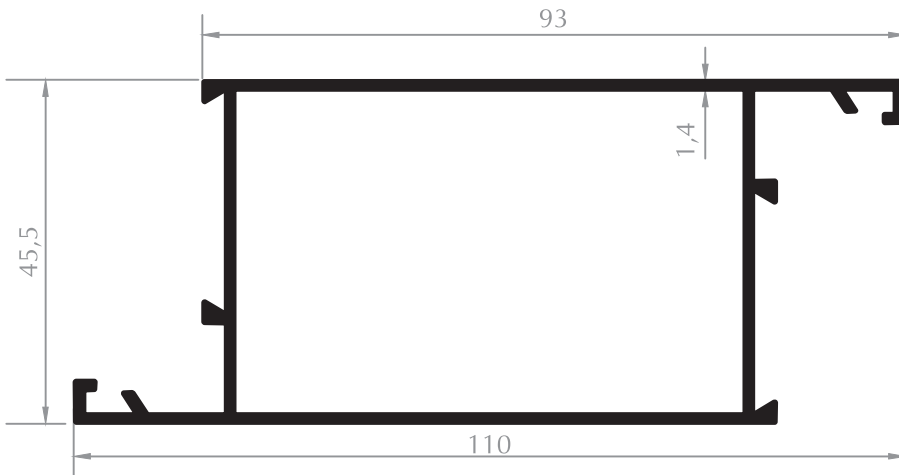

GENİŞ ORTA KAYIT
MULLION PROFILE
Kod/Code : DO2003
Ağırlık/Weight : 0,740 kg/m

GENİŞ KASA
FRAME PROFILE
Kod/Code : DO2004
Ağırlık/Weight : 0,629 kg/m

GENİŞ KANAT
SASH PROFILE
Kod/Code : DO2002
Ağırlık/Weight : 0,740 kg/m

GENİŞ ORTA KAYIT
MULLION PROFILE
Kod/Code : DO2017
Ağırlık/Weight : 1,076 kg/m

GENİŞ KASA
FRAME PROFILE
Kod/Code : DO2023
Ağırlık/Weight : 0,981 kg/m

GENİŞ KANAT
SASH PROFILE
Kod/Code : DO2022
Ağırlık/Weight : 1,160 kg/m

BAZA ETEK PROFİL
KICK PLATE PROFILE
Kod/Code : DO2010
Ağırlık/Weight: 1,336 kg/m

BAZA KANAT
SASH PROFILE
Kod/Code : DO2011
Ağırlık/Weight: 1,147 kg/m

GENİŞ KANAT
SASH PROFILE
Kod/Code : DO2007
Ağırlık/Weight: 1,018 kg/m