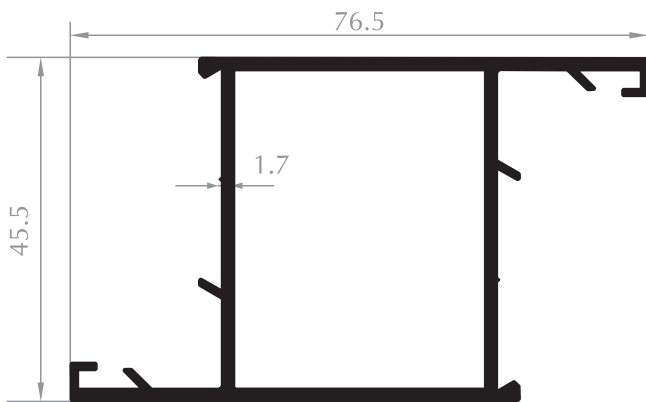

GENİŞ ORTA KAYIT
MULLION PROFILE
Kod/Code : DO2017
Ağırlık/Weight : 1,076 kg/m

GENİŞ KASA
FRAME PROFILE
Kod/Code : DO2023
Ağırlık/Weight : 0,981 kg/m

GENİŞ KANAT
SASH PROFILE
Kod/Code : DO2022
Ağırlık/Weight : 1,160 kg/m

BAZA ETEK PROFİL
KICK PLATE PROFILE
Kod/Code : DO2010
Ağırlık/Weight: 1,336 kg/m

BAZA KANAT
SASH PROFILE
Kod/Code : DO2011
Ağırlık/Weight: 1,147 kg/m

GENİŞ KANAT
SASH PROFILE
Kod/Code : DO2007
Ağırlık/Weight: 1,018 kg/m

DAR KASA
FRAME PROFILE
Kod/Code : DO2006
Ağırlık/Weight: 0,723 kg/m

GENİŞ ÇAVUŞ KÖŞE
CLEATS
Kod/Code :DO2016
Ağırlık/Weight: 1,154 kg/m

DAR ÇAVUŞ KÖŞE
CLEATS
Kod/Code :DO2015
Ağırlık/Weight: 0,863 kg/m

DAMLALIK
DROPPER PROFILE
Kod/Code :DO2013
Ağırlık/Weight: 0,190 kg/m