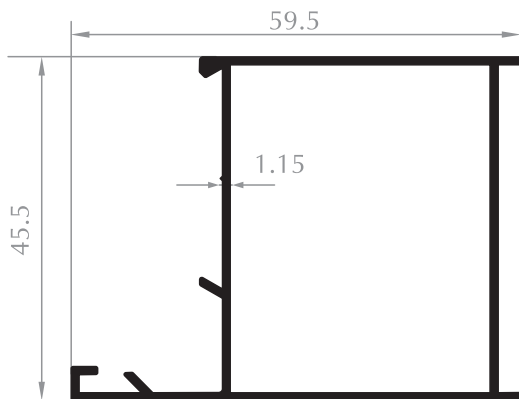

GENİŞ ORTA KAYIT
MULLION PROFILE
Kod/Code : DO2003
Ağırlık/Weight : 0,740 kg/m

GENİŞ KASA
FRAME PROFILE
Kod/Code : DO2004
Ağırlık/Weight : 0,629 kg/m

GENİŞ KANAT
SASH PROFILE
Kod/Code : DO2002
Ağırlık/Weight : 0,740 kg/m

GENİŞ ORTA KAYIT
MULLION PROFILE
Kod/Code : DO2017
Ağırlık/Weight : 1,076 kg/m

GENİŞ KASA
FRAME PROFILE
Kod/Code : DO2023
Ağırlık/Weight : 0,981 kg/m

GENİŞ KANAT
SASH PROFILE
Kod/Code : DO2022
Ağırlık/Weight : 1,160 kg/m

BAZA ETEK PROFİL
KICK PLATE PROFILE
Kod/Code : DO2010
Ağırlık/Weight: 1,336 kg/m

BAZA KANAT
SASH PROFILE
Kod/Code : DO2011
Ağırlık/Weight: 1,147 kg/m

GENİŞ KANAT
SASH PROFILE
Kod/Code : DO2007
Ağırlık/Weight: 1,018 kg/m

DAR KASA
FRAME PROFILE
Kod/Code : DO2006
Ağırlık/Weight: 0,723 kg/m

GENİŞ ÇAVUŞ KÖŞE
CLEATS
Kod/Code :DO2016
Ağırlık/Weight: 1,154 kg/m

DAR ÇAVUŞ KÖŞE
CLEATS
Kod/Code :DO2015
Ağırlık/Weight: 0,863 kg/m

DAMLALIK
DROPPER PROFILE
Kod/Code :DO2013
Ağırlık/Weight: 0,190 kg/m