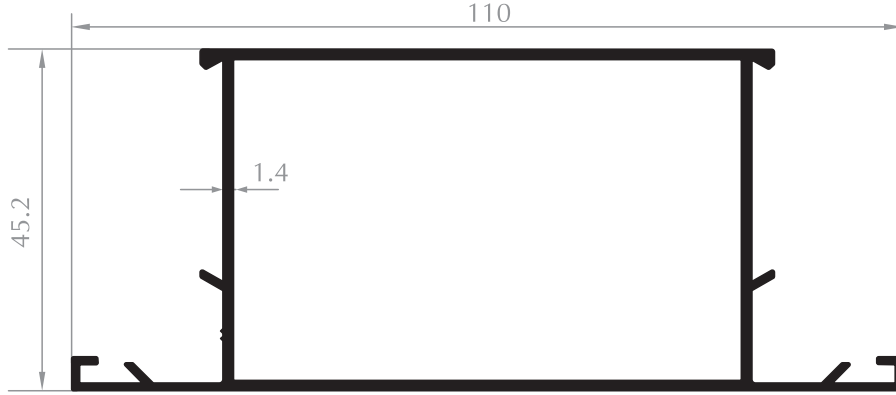

GENİŞ ORTA KAYIT
MULLION PROFILE
Kod/Code : DO2003
Ağırlık/Weight : 0,740 kg/m

GENİŞ KASA
FRAME PROFILE
Kod/Code : DO2004
Ağırlık/Weight : 0,629 kg/m

GENİŞ KANAT
SASH PROFILE
Kod/Code : DO2002
Ağırlık/Weight : 0,740 kg/m

GENİŞ ORTA KAYIT
MULLION PROFILE
Kod/Code : DO2017
Ağırlık/Weight : 1,076 kg/m

GENİŞ KASA
FRAME PROFILE
Kod/Code : DO2023
Ağırlık/Weight : 0,981 kg/m

GENİŞ KANAT
SASH PROFILE
Kod/Code : DO2022
Ağırlık/Weight : 1,160 kg/m

BAZA ETEK PROFİL
KICK PLATE PROFILE
Kod/Code : DO2010
Ağırlık/Weight: 1,336 kg/m

BAZA KANAT
SASH PROFILE
Kod/Code : DO2011
Ağırlık/Weight: 1,147 kg/m

GENİŞ KANAT
SASH PROFILE
Kod/Code : DO2007
Ağırlık/Weight: 1,018 kg/m