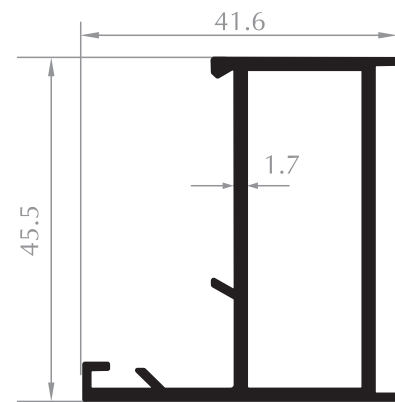

GENİŞ ORTA KAYIT
MULLION PROFILE
Kod/Code : DO2003
Ağırlık/Weight : 0,740 kg/m

GENİŞ KASA
FRAME PROFILE
Kod/Code : DO2004
Ağırlık/Weight : 0,629 kg/m

GENİŞ KANAT
SASH PROFILE
Kod/Code : DO2002
Ağırlık/Weight : 0,740 kg/m

GENİŞ ORTA KAYIT
MULLION PROFILE
Kod/Code : DO2017
Ağırlık/Weight : 1,076 kg/m

GENİŞ KASA
FRAME PROFILE
Kod/Code : DO2023
Ağırlık/Weight : 0,981 kg/m

GENİŞ KANAT
SASH PROFILE
Kod/Code : DO2022
Ağırlık/Weight : 1,160 kg/m

BAZA ETEK PROFİL
KICK PLATE PROFILE
Kod/Code : DO2010
Ağırlık/Weight: 1,336 kg/m

BAZA KANAT
SASH PROFILE
Kod/Code : DO2011
Ağırlık/Weight: 1,147 kg/m

GENİŞ KANAT
SASH PROFILE
Kod/Code : DO2007
Ağırlık/Weight: 1,018 kg/m

DAR KASA
FRAME PROFILE
Kod/Code : DO2006
Ağırlık/Weight: 0,723 kg/m

GENİŞ ÇAVUŞ KÖŞE
CLEATS
Kod/Code :DO2016
Ağırlık/Weight: 1,154 kg/m

DAR ÇAVUŞ KÖŞE
CLEATS
Kod/Code :DO2015
Ağırlık/Weight: 0,863 kg/m

DAMLALIK
DROPPER PROFILE
Kod/Code :DO2013
Ağırlık/Weight: 0,190 kg/m