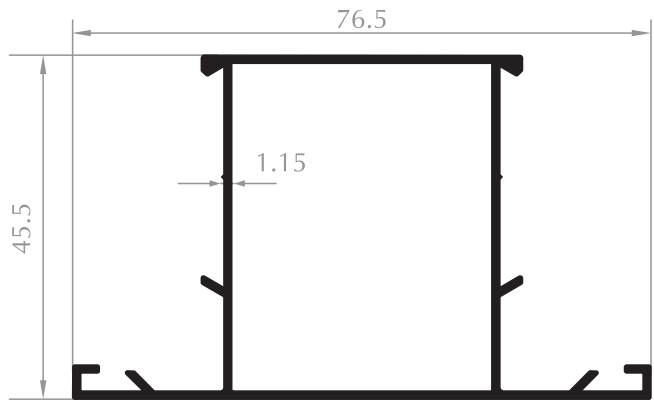

GENİŞ ORTA KAYIT
MULLION PROFILE
Kod/Code : DO2003
Ağırlık/Weight : 0,740 kg/m

GENİŞ KASA
FRAME PROFILE
Kod/Code : DO2004
Ağırlık/Weight : 0,629 kg/m

GENİŞ KANAT
SASH PROFILE
Kod/Code : DO2002
Ağırlık/Weight : 0,740 kg/m

GENİŞ ORTA KAYIT
MULLION PROFILE
Kod/Code : DO2017
Ağırlık/Weight : 1,076 kg/m

GENİŞ KASA
FRAME PROFILE
Kod/Code : DO2023
Ağırlık/Weight : 0,981 kg/m

GENİŞ KANAT
SASH PROFILE
Kod/Code : DO2022
Ağırlık/Weight : 1,160 kg/m

BAZA ETEK PROFİL
KICK PLATE PROFILE
Kod/Code : DO2010
Ağırlık/Weight: 1,336 kg/m

BAZA KANAT
SASH PROFILE
Kod/Code : DO2011
Ağırlık/Weight: 1,147 kg/m

GENİŞ KANAT
SASH PROFILE
Kod/Code : DO2007
Ağırlık/Weight: 1,018 kg/m