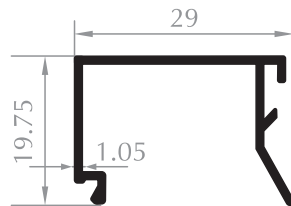

BAZA ETEK PROFİL
KICK PLATE PROFILE
Kod/Code : DO2010
Ağırlık/Weight: 1,336 kg/m

BAZA KANAT
SASH PROFILE
Kod/Code : DO2011
Ağırlık/Weight: 1,147 kg/m

GENİŞ KANAT
SASH PROFILE
Kod/Code : DO2007
Ağırlık/Weight: 1,018 kg/m

DAR KASA
FRAME PROFILE
Kod/Code : DO2006
Ağırlık/Weight: 0,723 kg/m

GENİŞ ÇAVUŞ KÖŞE
CLEATS
Kod/Code :DO2016
Ağırlık/Weight: 1,154 kg/m

DAR ÇAVUŞ KÖŞE
CLEATS
Kod/Code :DO2015
Ağırlık/Weight: 0,863 kg/m

DAMLALIK
DROPPER PROFILE
Kod/Code :DO2013
Ağırlık/Weight: 0,190 kg/m

OVAL KÖŞE PROFİL
CORNER PROFILE
Kod/Code :DO2014
Ağırlık/Weight: 0,760 kg/m

ÇİFT CAM ÇİTASI
GLAZING BEAD
Kod/Code :DO2008
Ağırlık/Weight: 0,220 kg/m

TEK CAM ÇİTASI
GLAZING BEAD
Kod/Code :DO2001
Ağırlık/Weight: 0,220 kg/m