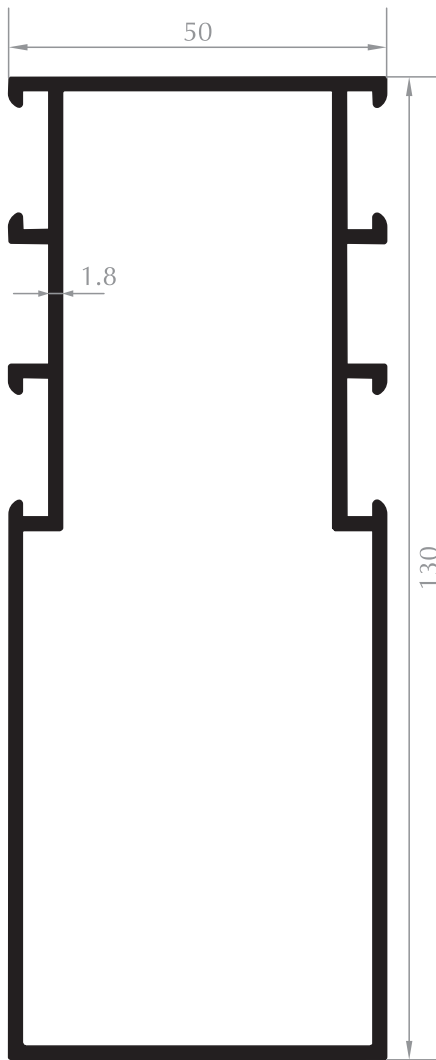

C60 Sistem Profilleri
C60 System Profiles

KASA PROFİLİ
FRAME PROFILE
Kod/Code : DO1001
Ağırlık/Weight: 1,018 kg/m

KASA PROFİLİ
FRAME PROFILE
Kod/Code : DO1034
Ağırlık/Weight: 0,916 kg/m

KANAT PROFİLİ
SASH PROFILE
Kod/Code : DO1002
Ağırlık/Weight: 1,060 kg/m

KANAT PROFİLİ
SASH PROFILE
Kod/Code : DO1035
Ağırlık/Weight: 0,916 kg/m

BAZA KASA PROFİLİ
FRAME PROFILE
Kod/Code : DO1003
Ağırlık/Weight: 1,474 kg/m

TAKVİYELİ KASA PROFİLİ
FRAME PROFILE

Kod/Code : DO1032
Ağırlık/Weight: 1,951 kg/m

ETEK PROFİLİ
KICK PLATE PROFILE
Kod/Code : DO1015
Ağırlık/Weight: 1,420 kg/m

ETEK PROFİLİ
KICK PLATE PROFILE
Kod/Code : DO1012
Ağırlık/Weight: 1,943 kg/m

KÖŞE DÖNÜŞ PROFİLİ
CORNER PROFILE
Kod/Code : DO1013
Ağırlık/Weight: 1,080 kg/m

H PROFİLİ
H PROFILE

Kod/Code : ST5001
Ağırlık/Weight : 0,254 kg/m

U PROFİLİ
U PROFILE

Kod/Code : DO1023
Ağırlık/Weight : 0,209 kg/m

U PROFİLİ
U PROFILE

Kod/Code : DO1024
Ağırlık/Weight : 0,134 kg/m

F PROFİLİ
F PROFILE