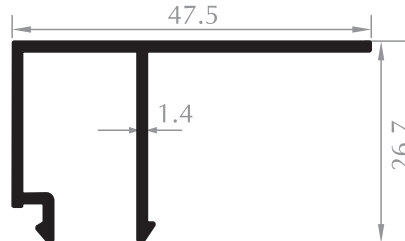

Kod/Code : DO1020
Ağırlık/Weight : 0,148 kg/m

E PROFİLİ
E PROFILE

Kod/Code : DO1021
Ağırlık/Weight : 0,249 kg/m

CAM ÇİTASI TIRNAĞI
GLAZING BEAD

Kod/Code : DO1019
Ağırlık/Weight : 0,235 kg/m

TEK CAM ÇİTASI
GLAZING BEAD

Kod/Code : DO1009
Ağırlık/Weight : 0,380 kg/m

TEK CAM ÇİTASI
GLAZING BEAD

Kod/Code : DO1008
Ağırlık/Weight : 0,268 kg/m

ÇİFT CAM ÇİTASI
GLAZING BEAD

Kod/Code : DO1007
Ağırlık/Weight : 0,285 kg/m

TEK CAM ÇİTASI
GLAZING BEAD

Kod/Code : DO1016
Ağırlık/Weight : 0,232 kg/m

TEK CAM ÇİTASI UZUN
GLAZING BEAD

Kod/Code : DO1017
Ağırlık/Weight : 0,394 kg/m

ISI CAM ÇİTASI
GLAZING BEAD

Kod/Code : DO1018
Ağırlık/Weight : 0,332 kg/m

KÖŞE BAĞLANTI PROFİLİ
CLEAT
Kod/Code : DO1011
Ağırlık/Weight : 5,580 kg/m