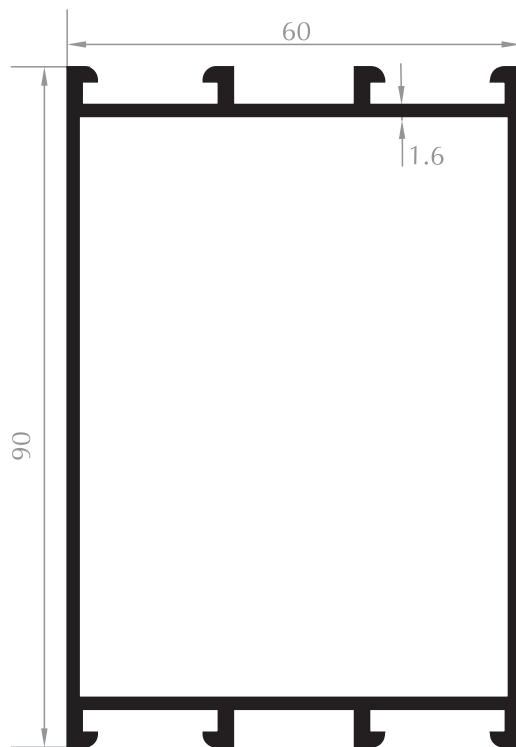

C60 Sistem Profilleri
C60 System Profiles

KASA PROFİLİ
FRAME PROFILE
Kod/Code : DO1001
Ağırlık/Weight: 1,018 kg/m

KASA PROFİLİ
FRAME PROFILE
Kod/Code : DO1034
Ağırlık/Weight: 0,916 kg/m

KANAT PROFİLİ
SASH PROFILE
Kod/Code : DO1002
Ağırlık/Weight: 1,060 kg/m

KANAT PROFİLİ
SASH PROFILE
Kod/Code : DO1035
Ağırlık/Weight: 0,916 kg/m

BAZA KASA PROFİLİ
FRAME PROFILE
Kod/Code : DO1003
Ağırlık/Weight: 1,474 kg/m

TAKVİYELİ KASA PROFİLİ
FRAME PROFILE

Kod/Code : DO1032
Ağırlık/Weight: 1,951 kg/m

ETEK PROFİLİ
KICK PLATE PROFILE
Kod/Code : DO1015
Ağırlık/Weight: 1,420 kg/m

ETEK PROFİLİ
KICK PLATE PROFILE
Kod/Code : DO1012
Ağırlık/Weight: 1,943 kg/m

KÖŞE DÖNÜŞ PROFİLİ
CORNER PROFILE
Kod/Code : DO1013
Ağırlık/Weight: 1,080 kg/m

H PROFİLİ
H PROFILE

Kod/Code : ST5001
Ağırlık/Weight : 0,254 kg/m

U PROFİLİ
U PROFILE

Kod/Code : DO1023
Ağırlık/Weight : 0,209 kg/m

U PROFİLİ
U PROFILE

Kod/Code : DO1024
Ağırlık/Weight : 0,134 kg/m

F PROFİLİ
F PROFILE