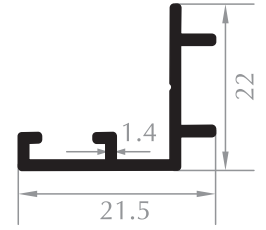

ETEK PROFİLİ
KICK PLATE PROFILE
Kod/Code : DO1015
Ağırlık/Weight: 1,420 kg/m

ETEK PROFİLİ
KICK PLATE PROFILE
Kod/Code : DO1012
Ağırlık/Weight: 1,943 kg/m

KÖŞE DÖNÜŞ PROFİLİ
CORNER PROFILE
Kod/Code : DO1013
Ağırlık/Weight: 1,080 kg/m

H PROFİLİ
H PROFILE

Kod/Code : ST5001
Ağırlık/Weight : 0,254 kg/m

U PROFİLİ
U PROFILE

Kod/Code : DO1023
Ağırlık/Weight : 0,209 kg/m

U PROFİLİ
U PROFILE

Kod/Code : DO1024
Ağırlık/Weight : 0,134 kg/m

F PROFİLİ
F PROFILE

Kod/Code : DO1020
Ağırlık/Weight : 0,148 kg/m

E PROFİLİ
E PROFILE

Kod/Code : DO1021
Ağırlık/Weight : 0,249 kg/m

CAM ÇİTASI TIRNAĞI
GLAZING BEAD

Kod/Code : DO1019
Ağırlık/Weight : 0,235 kg/m

TEK CAM ÇİTASI
GLAZING BEAD