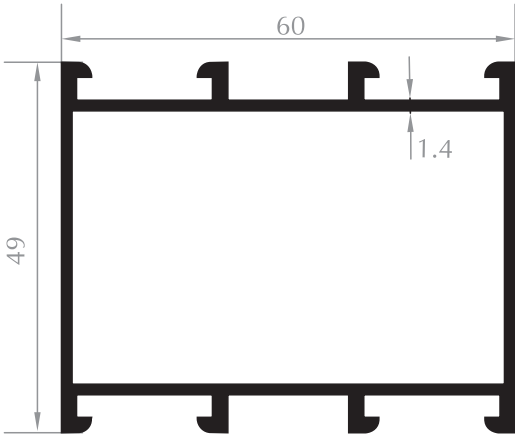

C60 Sistem Profilleri
C60 System Profiles

KASA PROFİLİ
FRAME PROFILE
Kod/Code : DO1001
Ağırlık/Weight: 1,018 kg/m

KASA PROFİLİ
FRAME PROFILE
Kod/Code : DO1034
Ağırlık/Weight: 0,916 kg/m

KANAT PROFİLİ
SASH PROFILE
Kod/Code : DO1002
Ağırlık/Weight: 1,060 kg/m

KANAT PROFİLİ
SASH PROFILE
Kod/Code : DO1035
Ağırlık/Weight: 0,916 kg/m

BAZA KASA PROFİLİ
FRAME PROFILE
Kod/Code : DO1003
Ağırlık/Weight: 1,474 kg/m

TAKVİYELİ KASA PROFİLİ
FRAME PROFILE

Kod/Code : DO1032
Ağırlık/Weight: 1,951 kg/m

ETEK PROFİLİ
KICK PLATE PROFILE
Kod/Code : DO1015
Ağırlık/Weight: 1,420 kg/m

ETEK PROFİLİ
KICK PLATE PROFILE
Kod/Code : DO1012
Ağırlık/Weight: 1,943 kg/m

KÖŞE DÖNÜŞ PROFİLİ
CORNER PROFILE
Kod/Code : DO1013
Ağırlık/Weight: 1,080 kg/m

H PROFİLİ
H PROFILE

Kod/Code : ST5001
Ağırlık/Weight : 0,254 kg/m

U PROFİLİ
U PROFILE

Kod/Code : DO1023
Ağırlık/Weight : 0,209 kg/m

U PROFİLİ
U PROFILE

Kod/Code : DO1024
Ağırlık/Weight : 0,134 kg/m

F PROFİLİ
F PROFILE