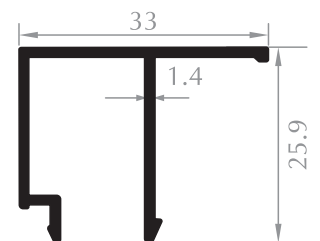

Kod/Code : DO1020
Ağırlık/Weight : 0,148 kg/m

E PROFİLİ
E PROFILE

Kod/Code : DO1021
Ağırlık/Weight : 0,249 kg/m

CAM ÇİTASI TIRNAĞI
GLAZING BEAD

Kod/Code : DO1019
Ağırlık/Weight : 0,235 kg/m

TEK CAM ÇİTASI
GLAZING BEAD

Kod/Code : DO1009
Ağırlık/Weight : 0,380 kg/m

TEK CAM ÇİTASI
GLAZING BEAD

Kod/Code : DO1008
Ağırlık/Weight : 0,268 kg/m

ÇİFT CAM ÇİTASI
GLAZING BEAD

Kod/Code : DO1007
Ağırlık/Weight : 0,285 kg/m

TEK CAM ÇİTASI
GLAZING BEAD

Kod/Code : DO1016
Ağırlık/Weight : 0,232 kg/m

TEK CAM ÇİTASI UZUN
GLAZING BEAD

Kod/Code : DO1017
Ağırlık/Weight : 0,394 kg/m

ISI CAM ÇİTASI
GLAZING BEAD

Kod/Code : DO1018
Ağırlık/Weight : 0,332 kg/m

KÖŞE BAĞLANTI PROFİLİ
CLEAT
Kod/Code : DO1011
Ağırlık/Weight : 5,580 kg/m