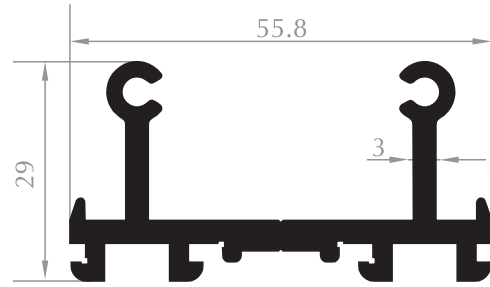

H PROFİLİ
H PROFILE

Kod/Code : ST5001
Ağırlık/Weight : 0,254 kg/m

U PROFİLİ
U PROFILE

Kod/Code : DO1023
Ağırlık/Weight : 0,209 kg/m

U PROFİLİ
U PROFILE

Kod/Code : DO1024
Ağırlık/Weight : 0,134 kg/m

F PROFİLİ
F PROFILE

Kod/Code : DO1016
Ağırlık/Weight : 0,232 kg/m

TEK CAM ÇİTASI UZUN
GLAZING BEAD

Kod/Code : DO1017
Ağırlık/Weight : 0,394 kg/m

ISI CAM ÇİTASI
GLAZING BEAD

Kod/Code : DO1018
Ağırlık/Weight : 0,332 kg/m

KÖŞE BAĞLANTI PROFİLİ
CLEAT
Kod/Code : DO1011
Ağırlık/Weight : 5,580 kg/m

ORTA KAYIT BAĞLANTI PROFİLİ
MULLION CONNECTION PROFILE
Kod/Code : DO1010
Ağırlık/Weight : 1,092 kg/m

LAMBRI
PANEL PROFILE
Kod/Code : DO1014
Ağırlık/Weight : 0,560 kg/m

L PROFİLİ
L PROFILE

Kod/Code :DO1033
Ağırlık/Weight :0,866 kg/m