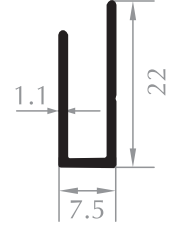

KANAT PROFİLİ
SASH PROFILE
Kod/Code : DO1035
Ağırlık/Weight: 0,916 kg/m

BAZA KASA PROFİLİ
FRAME PROFILE
Kod/Code : DO1003
Ağırlık/Weight: 1,474 kg/m

TAKVİYELİ KASA PROFİLİ
FRAME PROFILE

Kod/Code : DO1032
Ağırlık/Weight: 1,951 kg/m

ETEK PROFİLİ
KICK PLATE PROFILE
Kod/Code : DO1015
Ağırlık/Weight: 1,420 kg/m

ETEK PROFİLİ
KICK PLATE PROFILE
Kod/Code : DO1012
Ağırlık/Weight: 1,943 kg/m

KÖŞE DÖNÜŞ PROFİLİ
CORNER PROFILE
Kod/Code : DO1013
Ağırlık/Weight: 1,080 kg/m

H PROFİLİ
H PROFILE

Kod/Code : ST5001
Ağırlık/Weight : 0,254 kg/m

U PROFİLİ
U PROFILE

Kod/Code : DO1023
Ağırlık/Weight : 0,209 kg/m

U PROFİLİ
U PROFILE

Kod/Code : DO1024
Ağırlık/Weight : 0,134 kg/m

F PROFİLİ
F PROFILE

Kod/Code : DO1020
Ağırlık/Weight : 0,148 kg/m

E PROFİLİ
E PROFILE

Kod/Code : DO1021
Ağırlık/Weight : 0,249 kg/m

CAM ÇİTASI TIRNAĞI
GLAZING BEAD

Kod/Code : DO1019
Ağırlık/Weight : 0,235 kg/m

TEK CAM ÇİTASI
GLAZING BEAD