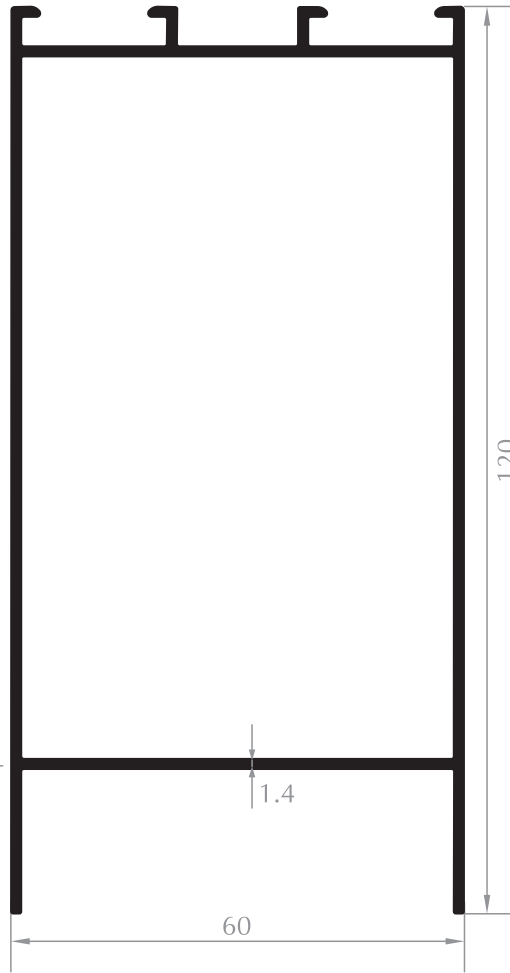

C60 Sistem Profilleri
C60 System Profiles

KASA PROFİLİ
FRAME PROFILE
Kod/Code : DO1001
Ağırlık/Weight: 1,018 kg/m

KASA PROFİLİ
FRAME PROFILE
Kod/Code : DO1034
Ağırlık/Weight: 0,916 kg/m

KANAT PROFİLİ
SASH PROFILE
Kod/Code : DO1002
Ağırlık/Weight: 1,060 kg/m

KANAT PROFİLİ
SASH PROFILE
Kod/Code : DO1035
Ağırlık/Weight: 0,916 kg/m

BAZA KASA PROFİLİ
FRAME PROFILE
Kod/Code : DO1003
Ağırlık/Weight: 1,474 kg/m

TAKVİYELİ KASA PROFİLİ
FRAME PROFILE

Kod/Code : DO1032
Ağırlık/Weight: 1,951 kg/m

ETEK PROFİLİ
KICK PLATE PROFILE
Kod/Code : DO1015
Ağırlık/Weight: 1,420 kg/m

ETEK PROFİLİ
KICK PLATE PROFILE
Kod/Code : DO1012
Ağırlık/Weight: 1,943 kg/m

KÖŞE DÖNÜŞ PROFİLİ
CORNER PROFILE
Kod/Code : DO1013
Ağırlık/Weight: 1,080 kg/m