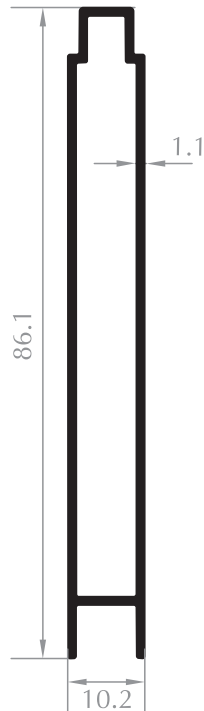

C60 Sistem Profilleri
C60 System Profiles

KASA PROFİLİ
FRAME PROFILE
Kod/Code : DO1001
Ağırlık/Weight: 1,018 kg/m

KASA PROFİLİ
FRAME PROFILE
Kod/Code : DO1034
Ağırlık/Weight: 0,916 kg/m

KANAT PROFİLİ
SASH PROFILE
Kod/Code : DO1002
Ağırlık/Weight: 1,060 kg/m

KANAT PROFİLİ
SASH PROFILE
Kod/Code : DO1035
Ağırlık/Weight: 0,916 kg/m

BAZA KASA PROFİLİ
FRAME PROFILE
Kod/Code : DO1003
Ağırlık/Weight: 1,474 kg/m

TAKVİYELİ KASA PROFİLİ
FRAME PROFILE

Kod/Code : DO1032
Ağırlık/Weight: 1,951 kg/m

ETEK PROFİLİ
KICK PLATE PROFILE
Kod/Code : DO1015
Ağırlık/Weight: 1,420 kg/m

ETEK PROFİLİ
KICK PLATE PROFILE
Kod/Code : DO1012
Ağırlık/Weight: 1,943 kg/m

KÖŞE DÖNÜŞ PROFİLİ
CORNER PROFILE
Kod/Code : DO1013
Ağırlık/Weight: 1,080 kg/m

ORTA KAYIT BAĞLANTI PROFİLİ
MULLION CONNECTION PROFILE
Kod/Code : DO1010
Ağırlık/Weight : 1,092 kg/m

LAMBRI
PANEL PROFILE
Kod/Code : DO1014
Ağırlık/Weight : 0,560 kg/m

L PROFİLİ
L PROFILE

Kod/Code :DO1033
Ağırlık/Weight :0,866 kg/m