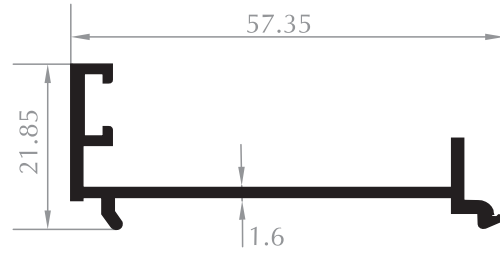

ORTA KAYIT BAĞLANTI PROFİLİ
MULLION CONNECTION PROFILE
Kod/Code : DO1010
Ağırlık/Weight : 1,092 kg/m

LAMBRI
PANEL PROFILE
Kod/Code : DO1014
Ağırlık/Weight : 0,560 kg/m

L PROFİLİ
L PROFILE

Kod/Code :DO1033
Ağırlık/Weight :0,866 kg/m

ÇARPMA KAPI ADAPTÖR PROFİLİ
SWING DOOR ADAPTER PROFILE

Kod/Code :DO1005
Ağırlık/Weight :0,401 kg/m

ÇARPMA KAPI ADAPTÖR PROFİLİ
SWING DOOR ADAPTER PROFILE

Kod/Code :DO1006
Ağırlık/Weight :0,450 kg/m

KAPI ADAPTÖR PROFİLİ
DOOR ADAPTER PROFILE