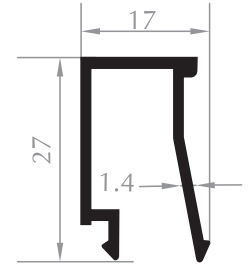

ÇİFT CAM ÇİTASI
GLAZING BEAD

Kod/Code : DO1007
Ağırlık/Weight : 0,285 kg/m