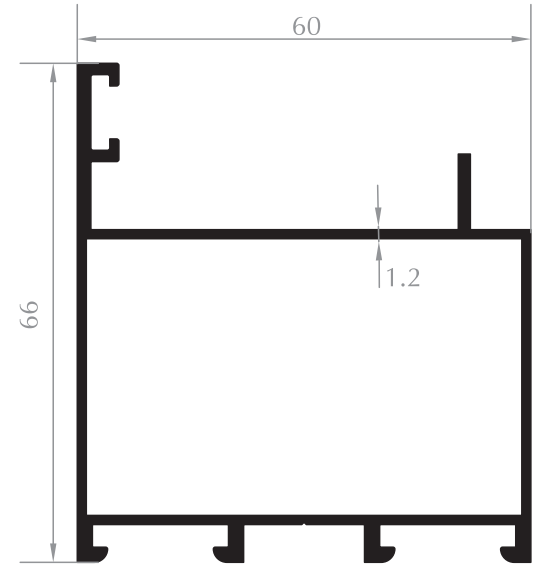

C60 Sistem Profilleri
C60 System Profiles

KASA PROFİLİ
FRAME PROFILE
Kod/Code : DO1001
Ağırlık/Weight: 1,018 kg/m

KASA PROFİLİ
FRAME PROFILE
Kod/Code : DO1034
Ağırlık/Weight: 0,916 kg/m

KANAT PROFİLİ
SASH PROFILE
Kod/Code : DO1002
Ağırlık/Weight: 1,060 kg/m

KANAT PROFİLİ
SASH PROFILE
Kod/Code : DO1035
Ağırlık/Weight: 0,916 kg/m

BAZA KASA PROFİLİ
FRAME PROFILE
Kod/Code : DO1003
Ağırlık/Weight: 1,474 kg/m

TAKVİYELİ KASA PROFİLİ
FRAME PROFILE

Kod/Code : DO1032
Ağırlık/Weight: 1,951 kg/m

ETEK PROFİLİ
KICK PLATE PROFILE
Kod/Code : DO1015
Ağırlık/Weight: 1,420 kg/m

ETEK PROFİLİ
KICK PLATE PROFILE
Kod/Code : DO1012
Ağırlık/Weight: 1,943 kg/m

KÖŞE DÖNÜŞ PROFİLİ
CORNER PROFILE
Kod/Code : DO1013
Ağırlık/Weight: 1,080 kg/m