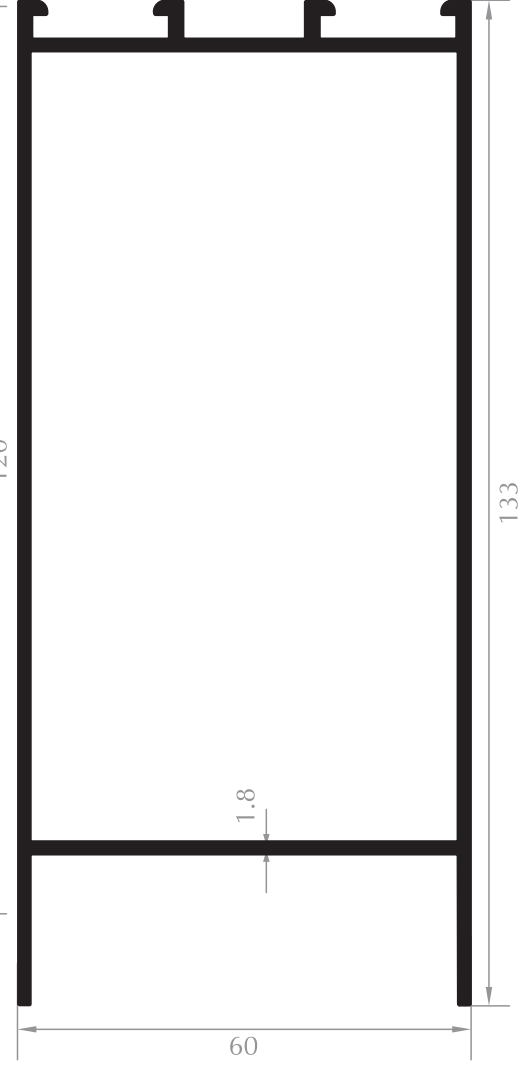

C60 Sistem Profilleri
C60 System Profiles

KASA PROFİLİ
FRAME PROFILE
Kod/Code : DO1001
Ağırlık/Weight: 1,018 kg/m

KASA PROFİLİ
FRAME PROFILE
Kod/Code : DO1034
Ağırlık/Weight: 0,916 kg/m

KANAT PROFİLİ
SASH PROFILE
Kod/Code : DO1002
Ağırlık/Weight: 1,060 kg/m

KANAT PROFİLİ
SASH PROFILE
Kod/Code : DO1035
Ağırlık/Weight: 0,916 kg/m

BAZA KASA PROFİLİ
FRAME PROFILE
Kod/Code : DO1003
Ağırlık/Weight: 1,474 kg/m

TAKVİYELİ KASA PROFİLİ
FRAME PROFILE

Kod/Code : DO1032
Ağırlık/Weight: 1,951 kg/m

ETEK PROFİLİ
KICK PLATE PROFILE
Kod/Code : DO1015
Ağırlık/Weight: 1,420 kg/m

ETEK PROFİLİ
KICK PLATE PROFILE
Kod/Code : DO1012
Ağırlık/Weight: 1,943 kg/m

KÖŞE DÖNÜŞ PROFİLİ
CORNER PROFILE
Kod/Code : DO1013
Ağırlık/Weight: 1,080 kg/m

H PROFİLİ
H PROFILE

Kod/Code : ST5001
Ağırlık/Weight : 0,254 kg/m

U PROFİLİ
U PROFILE

Kod/Code : DO1023
Ağırlık/Weight : 0,209 kg/m

U PROFİLİ
U PROFILE

Kod/Code : DO1024
Ağırlık/Weight : 0,134 kg/m

F PROFİLİ
F PROFILE