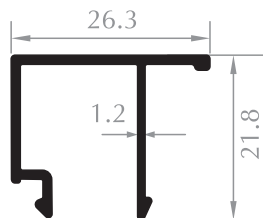

Kod/Code : DO1020
Ağırlık/Weight : 0,148 kg/m

E PROFİLİ
E PROFILE

Kod/Code : DO1021
Ağırlık/Weight : 0,249 kg/m

CAM ÇİTASI TIRNAĞI
GLAZING BEAD

Kod/Code : DO1019
Ağırlık/Weight : 0,235 kg/m

TEK CAM ÇİTASI
GLAZING BEAD

Kod/Code : DO1009
Ağırlık/Weight : 0,380 kg/m

TEK CAM ÇİTASI
GLAZING BEAD

Kod/Code : DO1008
Ağırlık/Weight : 0,268 kg/m

ÇİFT CAM ÇİTASI
GLAZING BEAD

Kod/Code : DO1007
Ağırlık/Weight : 0,285 kg/m

TEK CAM ÇİTASI
GLAZING BEAD

Kod/Code : DO1016
Ağırlık/Weight : 0,232 kg/m

TEK CAM ÇİTASI UZUN
GLAZING BEAD

Kod/Code : DO1017
Ağırlık/Weight : 0,394 kg/m

ISI CAM ÇİTASI
GLAZING BEAD

Kod/Code : DO1018
Ağırlık/Weight : 0,332 kg/m

KÖŞE BAĞLANTI PROFİLİ
CLEAT
Kod/Code : DO1011
Ağırlık/Weight : 5,580 kg/m

ORTA KAYIT BAĞLANTI PROFİLİ
MULLION CONNECTION PROFILE
Kod/Code : DO1010
Ağırlık/Weight : 1,092 kg/m

LAMBRI
PANEL PROFILE
Kod/Code : DO1014
Ağırlık/Weight : 0,560 kg/m

L PROFİLİ
L PROFILE

Kod/Code :DO1033
Ağırlık/Weight :0,866 kg/m