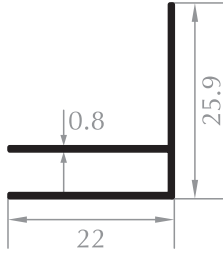

ETEK PROFİLİ
KICK PLATE PROFILE
Kod/Code : DO1015
Ağırlık/Weight: 1,420 kg/m

ETEK PROFİLİ
KICK PLATE PROFILE
Kod/Code : DO1012
Ağırlık/Weight: 1,943 kg/m

KÖŞE DÖNÜŞ PROFİLİ
CORNER PROFILE
Kod/Code : DO1013
Ağırlık/Weight: 1,080 kg/m

H PROFİLİ
H PROFILE

Kod/Code : ST5001
Ağırlık/Weight : 0,254 kg/m

U PROFİLİ
U PROFILE

Kod/Code : DO1023
Ağırlık/Weight : 0,209 kg/m

U PROFİLİ
U PROFILE

Kod/Code : DO1024
Ağırlık/Weight : 0,134 kg/m

F PROFİLİ
F PROFILE

Kod/Code : DO1020
Ağırlık/Weight : 0,148 kg/m

E PROFİLİ
E PROFILE

Kod/Code : DO1021
Ağırlık/Weight : 0,249 kg/m

CAM ÇİTASI TIRNAĞI
GLAZING BEAD

Kod/Code : DO1019
Ağırlık/Weight : 0,235 kg/m

TEK CAM ÇİTASI
GLAZING BEAD