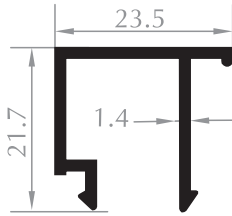

TEK CAM ÇİTASI
GLAZING BEAD

Kod/Code : DO1008
Ağırlık/Weight : 0,268 kg/m