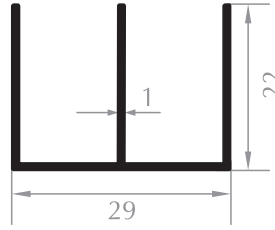

ETEK PROFİLİ
KICK PLATE PROFILE
Kod/Code : DO1015
Ağırlık/Weight: 1,420 kg/m

ETEK PROFİLİ
KICK PLATE PROFILE
Kod/Code : DO1012
Ağırlık/Weight: 1,943 kg/m

KÖŞE DÖNÜŞ PROFİLİ
CORNER PROFILE
Kod/Code : DO1013
Ağırlık/Weight: 1,080 kg/m

H PROFİLİ
H PROFILE

Kod/Code : ST5001
Ağırlık/Weight : 0,254 kg/m

U PROFİLİ
U PROFILE

Kod/Code : DO1023
Ağırlık/Weight : 0,209 kg/m

U PROFİLİ
U PROFILE

Kod/Code : DO1024
Ağırlık/Weight : 0,134 kg/m

F PROFİLİ
F PROFILE

Kod/Code : DO1020
Ağırlık/Weight : 0,148 kg/m

E PROFİLİ
E PROFILE

Kod/Code : DO1021
Ağırlık/Weight : 0,249 kg/m

CAM ÇİTASI TIRNAĞI
GLAZING BEAD

Kod/Code : DO1019
Ağırlık/Weight : 0,235 kg/m

TEK CAM ÇİTASI
GLAZING BEAD