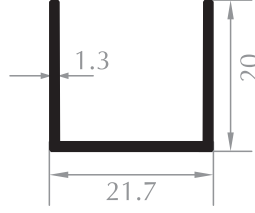

KANAT PROFİLİ
SASH PROFILE
Kod/Code : DO1035
Ağırlık/Weight: 0,916 kg/m

BAZA KASA PROFİLİ
FRAME PROFILE
Kod/Code : DO1003
Ağırlık/Weight: 1,474 kg/m

TAKVİYELİ KASA PROFİLİ
FRAME PROFILE

Kod/Code : DO1032
Ağırlık/Weight: 1,951 kg/m

ETEK PROFİLİ
KICK PLATE PROFILE
Kod/Code : DO1015
Ağırlık/Weight: 1,420 kg/m

ETEK PROFİLİ
KICK PLATE PROFILE
Kod/Code : DO1012
Ağırlık/Weight: 1,943 kg/m

KÖŞE DÖNÜŞ PROFİLİ
CORNER PROFILE
Kod/Code : DO1013
Ağırlık/Weight: 1,080 kg/m

H PROFİLİ
H PROFILE

Kod/Code : ST5001
Ağırlık/Weight : 0,254 kg/m

U PROFİLİ
U PROFILE

Kod/Code : DO1023
Ağırlık/Weight : 0,209 kg/m

U PROFİLİ
U PROFILE

Kod/Code : DO1024
Ağırlık/Weight : 0,134 kg/m

F PROFİLİ
F PROFILE