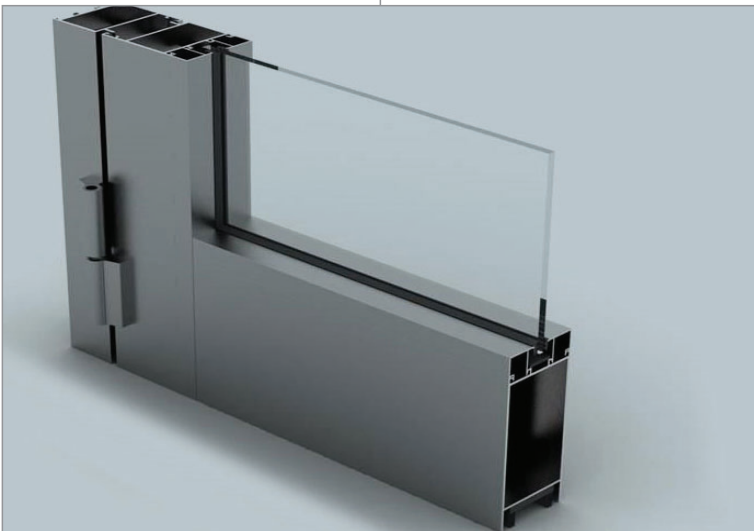

C60 Sistem Profilleri
C60 System Profiles

KASA PROFİLİ
FRAME PROFILE
Kod/Code : DO1001
Ağırlık/Weight: 1,018 kg/m

KASA PROFİLİ
FRAME PROFILE
Kod/Code : DO1034
Ağırlık/Weight: 0,916 kg/m

KANAT PROFİLİ
SASH PROFILE
Kod/Code : DO1002
Ağırlık/Weight: 1,060 kg/m

KANAT PROFİLİ
SASH PROFILE
Kod/Code : DO1035
Ağırlık/Weight: 0,916 kg/m

BAZA KASA PROFİLİ
FRAME PROFILE
Kod/Code : DO1003
Ağırlık/Weight: 1,474 kg/m

TAKVİYELİ KASA PROFİLİ
FRAME PROFILE

Kod/Code : DO1032
Ağırlık/Weight: 1,951 kg/m

ETEK PROFİLİ
KICK PLATE PROFILE
Kod/Code : DO1015
Ağırlık/Weight: 1,420 kg/m

ETEK PROFİLİ
KICK PLATE PROFILE
Kod/Code : DO1012
Ağırlık/Weight: 1,943 kg/m

KÖŞE DÖNÜŞ PROFİLİ
CORNER PROFILE
Kod/Code : DO1013
Ağırlık/Weight: 1,080 kg/m