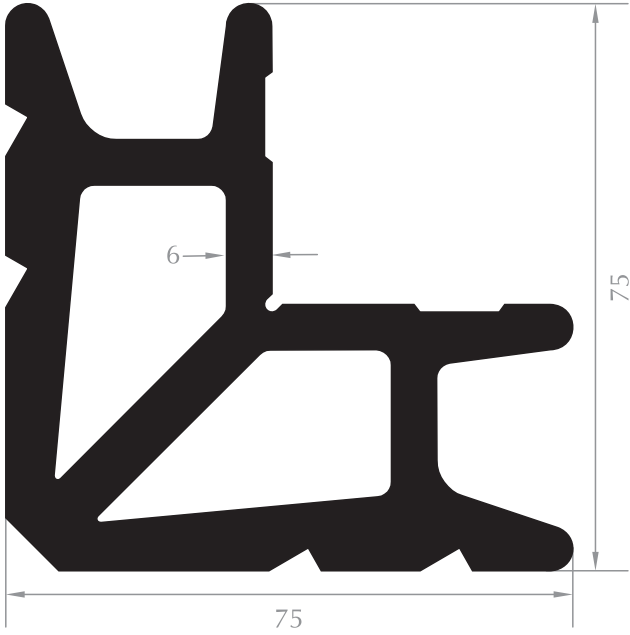

Kod/Code : DO1016
Ağırlık/Weight : 0,232 kg/m

TEK CAM ÇİTASI UZUN
GLAZING BEAD

Kod/Code : DO1017
Ağırlık/Weight : 0,394 kg/m

ISI CAM ÇİTASI
GLAZING BEAD

Kod/Code : DO1018
Ağırlık/Weight : 0,332 kg/m

KÖŞE BAĞLANTI PROFİLİ
CLEAT
Kod/Code : DO1011
Ağırlık/Weight : 5,580 kg/m

ORTA KAYIT BAĞLANTI PROFİLİ
MULLION CONNECTION PROFILE
Kod/Code : DO1010
Ağırlık/Weight : 1,092 kg/m

LAMBRI
PANEL PROFILE
Kod/Code : DO1014
Ağırlık/Weight : 0,560 kg/m

L PROFİLİ
L PROFILE

Kod/Code :DO1033
Ağırlık/Weight :0,866 kg/m