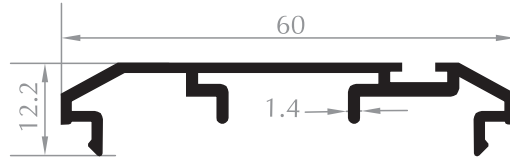

ORTA KAYIT BAĞLANTI PROFİLİ
MULLION CONNECTION PROFILE
Kod/Code : DO1010
Ağırlık/Weight : 1,092 kg/m

LAMBRI
PANEL PROFILE
Kod/Code : DO1014
Ağırlık/Weight : 0,560 kg/m

L PROFİLİ
L PROFILE

Kod/Code :DO1033
Ağırlık/Weight :0,866 kg/m

ÇARPMA KAPI ADAPTÖR PROFİLİ
SWING DOOR ADAPTER PROFILE

Kod/Code :DO1005
Ağırlık/Weight :0,401 kg/m

ÇARPMA KAPI ADAPTÖR PROFİLİ
SWING DOOR ADAPTER PROFILE

Kod/Code :DO1006
Ağırlık/Weight :0,450 kg/m

KAPI ADAPTÖR PROFİLİ
DOOR ADAPTER PROFILE