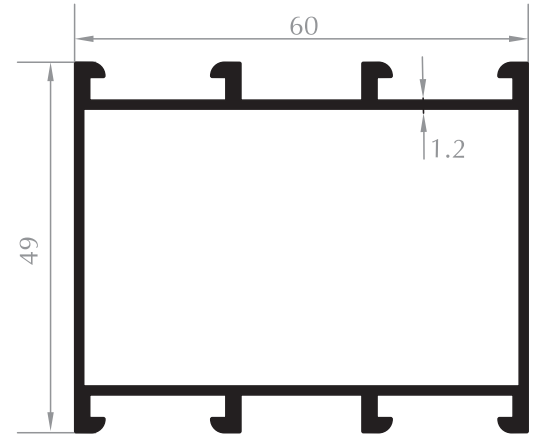

C60 Sistem Profilleri
C60 System Profiles

KASA PROFİLİ
FRAME PROFILE
Kod/Code : DO1001
Ağırlık/Weight: 1,018 kg/m

KASA PROFİLİ
FRAME PROFILE
Kod/Code : DO1034
Ağırlık/Weight: 0,916 kg/m

KANAT PROFİLİ
SASH PROFILE
Kod/Code : DO1002
Ağırlık/Weight: 1,060 kg/m

KANAT PROFİLİ
SASH PROFILE
Kod/Code : DO1035
Ağırlık/Weight: 0,916 kg/m

BAZA KASA PROFİLİ
FRAME PROFILE
Kod/Code : DO1003
Ağırlık/Weight: 1,474 kg/m

TAKVİYELİ KASA PROFİLİ
FRAME PROFILE

Kod/Code : DO1032
Ağırlık/Weight: 1,951 kg/m

ETEK PROFİLİ
KICK PLATE PROFILE
Kod/Code : DO1015
Ağırlık/Weight: 1,420 kg/m

ETEK PROFİLİ
KICK PLATE PROFILE
Kod/Code : DO1012
Ağırlık/Weight: 1,943 kg/m

KÖŞE DÖNÜŞ PROFİLİ
CORNER PROFILE
Kod/Code : DO1013
Ağırlık/Weight: 1,080 kg/m

H PROFİLİ
H PROFILE

Kod/Code : ST5001
Ağırlık/Weight : 0,254 kg/m

U PROFİLİ
U PROFILE

Kod/Code : DO1023
Ağırlık/Weight : 0,209 kg/m

U PROFİLİ
U PROFILE

Kod/Code : DO1024
Ağırlık/Weight : 0,134 kg/m

F PROFİLİ
F PROFILE