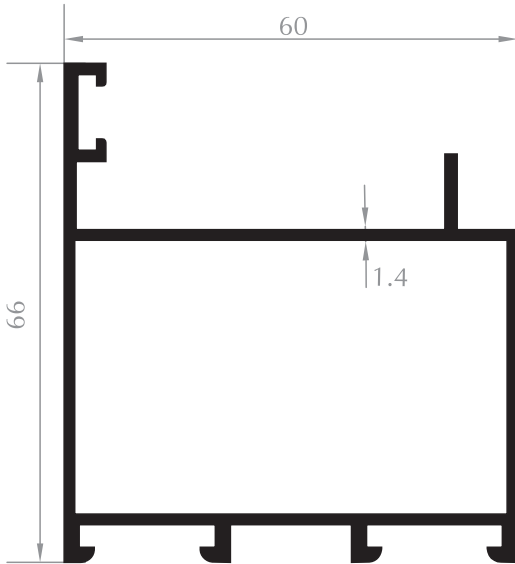

C60 Sistem Profilleri
C60 System Profiles

KASA PROFİLİ
FRAME PROFILE
Kod/Code : DO1001
Ağırlık/Weight: 1,018 kg/m

KASA PROFİLİ
FRAME PROFILE
Kod/Code : DO1034
Ağırlık/Weight: 0,916 kg/m

KANAT PROFİLİ
SASH PROFILE
Kod/Code : DO1002
Ağırlık/Weight: 1,060 kg/m

KANAT PROFİLİ
SASH PROFILE
Kod/Code : DO1035
Ağırlık/Weight: 0,916 kg/m

BAZA KASA PROFİLİ
FRAME PROFILE
Kod/Code : DO1003
Ağırlık/Weight: 1,474 kg/m

TAKVİYELİ KASA PROFİLİ
FRAME PROFILE

Kod/Code : DO1032
Ağırlık/Weight: 1,951 kg/m

ETEK PROFİLİ
KICK PLATE PROFILE
Kod/Code : DO1015
Ağırlık/Weight: 1,420 kg/m

ETEK PROFİLİ
KICK PLATE PROFILE
Kod/Code : DO1012
Ağırlık/Weight: 1,943 kg/m

KÖŞE DÖNÜŞ PROFİLİ
CORNER PROFILE
Kod/Code : DO1013
Ağırlık/Weight: 1,080 kg/m