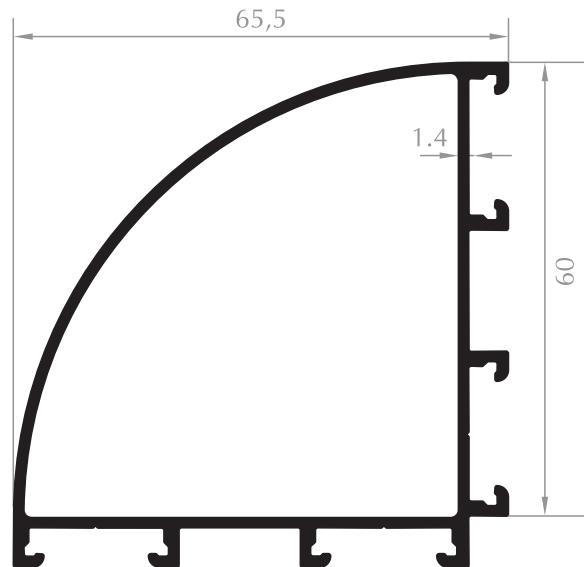

C60 Sistem Profilleri
C60 System Profiles

KASA PROFİLİ
FRAME PROFILE
Kod/Code : DO1001
Ağırlık/Weight: 1,018 kg/m

KASA PROFİLİ
FRAME PROFILE
Kod/Code : DO1034
Ağırlık/Weight: 0,916 kg/m

KANAT PROFİLİ
SASH PROFILE
Kod/Code : DO1002
Ağırlık/Weight: 1,060 kg/m

KANAT PROFİLİ
SASH PROFILE
Kod/Code : DO1035
Ağırlık/Weight: 0,916 kg/m

BAZA KASA PROFİLİ
FRAME PROFILE
Kod/Code : DO1003
Ağırlık/Weight: 1,474 kg/m

TAKVİYELİ KASA PROFİLİ
FRAME PROFILE

Kod/Code : DO1032
Ağırlık/Weight: 1,951 kg/m

ETEK PROFİLİ
KICK PLATE PROFILE
Kod/Code : DO1015
Ağırlık/Weight: 1,420 kg/m

ETEK PROFİLİ
KICK PLATE PROFILE
Kod/Code : DO1012
Ağırlık/Weight: 1,943 kg/m

KÖŞE DÖNÜŞ PROFİLİ
CORNER PROFILE
Kod/Code : DO1013
Ağırlık/Weight: 1,080 kg/m