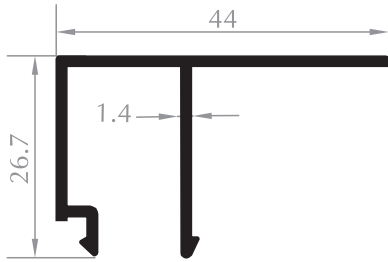

H PROFİLİ
H PROFILE

Kod/Code : ST5001
Ağırlık/Weight : 0,254 kg/m

U PROFİLİ
U PROFILE

Kod/Code : DO1023
Ağırlık/Weight : 0,209 kg/m

U PROFİLİ
U PROFILE

Kod/Code : DO1024
Ağırlık/Weight : 0,134 kg/m

F PROFİLİ
F PROFILE

Kod/Code : DO1020
Ağırlık/Weight : 0,148 kg/m

E PROFİLİ
E PROFILE

Kod/Code : DO1021
Ağırlık/Weight : 0,249 kg/m

CAM ÇİTASI TIRNAĞI
GLAZING BEAD

Kod/Code : DO1019
Ağırlık/Weight : 0,235 kg/m

TEK CAM ÇİTASI
GLAZING BEAD