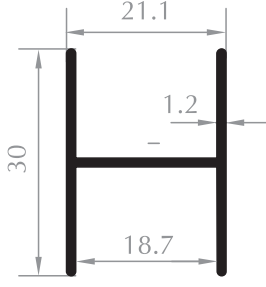

C60 Sistem Profilleri
C60 System Profiles

KASA PROFİLİ
FRAME PROFILE
Kod/Code : DO1001
Ağırlık/Weight: 1,018 kg/m

KASA PROFİLİ
FRAME PROFILE
Kod/Code : DO1034
Ağırlık/Weight: 0,916 kg/m

KANAT PROFİLİ
SASH PROFILE
Kod/Code : DO1002
Ağırlık/Weight: 1,060 kg/m

KANAT PROFİLİ
SASH PROFILE
Kod/Code : DO1035
Ağırlık/Weight: 0,916 kg/m

BAZA KASA PROFİLİ
FRAME PROFILE
Kod/Code : DO1003
Ağırlık/Weight: 1,474 kg/m

TAKVİYELİ KASA PROFİLİ
FRAME PROFILE

Kod/Code : DO1032
Ağırlık/Weight: 1,951 kg/m

ETEK PROFİLİ
KICK PLATE PROFILE
Kod/Code : DO1015
Ağırlık/Weight: 1,420 kg/m

ETEK PROFİLİ
KICK PLATE PROFILE
Kod/Code : DO1012
Ağırlık/Weight: 1,943 kg/m

KÖŞE DÖNÜŞ PROFİLİ
CORNER PROFILE
Kod/Code : DO1013
Ağırlık/Weight: 1,080 kg/m

H PROFİLİ
H PROFILE

Kod/Code : ST5001
Ağırlık/Weight : 0,254 kg/m

U PROFİLİ
U PROFILE

Kod/Code : DO1023
Ağırlık/Weight : 0,209 kg/m

U PROFİLİ
U PROFILE

Kod/Code : DO1024
Ağırlık/Weight : 0,134 kg/m

F PROFİLİ
F PROFILE