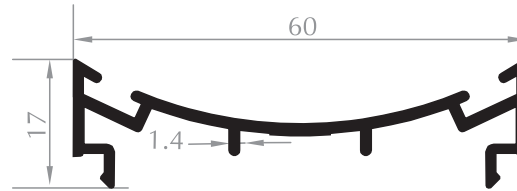

ÇARPMA KAPI ADAPTÖR PROFİLİ
SWING DOOR ADAPTER PROFILE

Kod/Code :DO1006
Ağırlık/Weight :0,450 kg/m